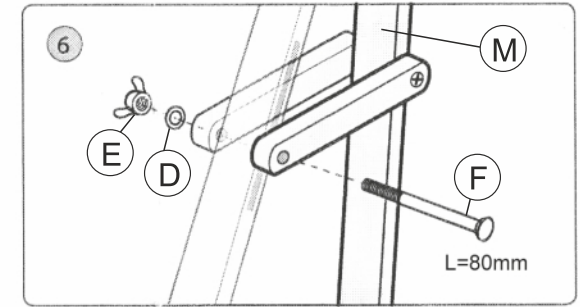

Staffelei SZ 1/S, Buche
 Staffelei ist aus Buchenholz gefertigt.
 Es ist mit verstellbaren Griffen versehen, die sich auf Führungen im Bereich bis maximal 133 cm verschieben.

Breite..... 60 cm
 Höhe..... 178 cm
 Max. Höhe einer Leinwand..... 133 cm
 Gewicht..... 3 kg

Chevalet SZ 1/S, en bois de hêtre
 Ce chevalet est fabriqué en bois de hêtre. Le porte-toiles est réglable en hauteur maximale de 133 cm.

Largeur..... 60 cm
 Hauteur..... 178 cm
 Hauteur maximum de la toile..... 133 cm
 Poids..... 3 kg

Sztaluga SZ 1/S, bukowa
 Sztaluga wykonana jest z drewna bukowego.
 Jest zaopatrzona w regulowane uchwyty, które przesuwają się po prowadnicach, w zakresie max 133 cm.

Szerokość..... 60cm
 Wysokość..... 178cm
 Max. wysokość przedmiotu w sztaludze..... 133cm
 Waga..... 3kg

ASSEMBLY INSTRUCTION

EASEL SZ1

ACHTUNG! Bitte bemerken Sie, dass die vorgebohrten Löcher nicht immer ideal sind und eher zur Orientierung dienen. Achten Sie bitte auf die Messabstände in cm (Bilder 3 und 4).