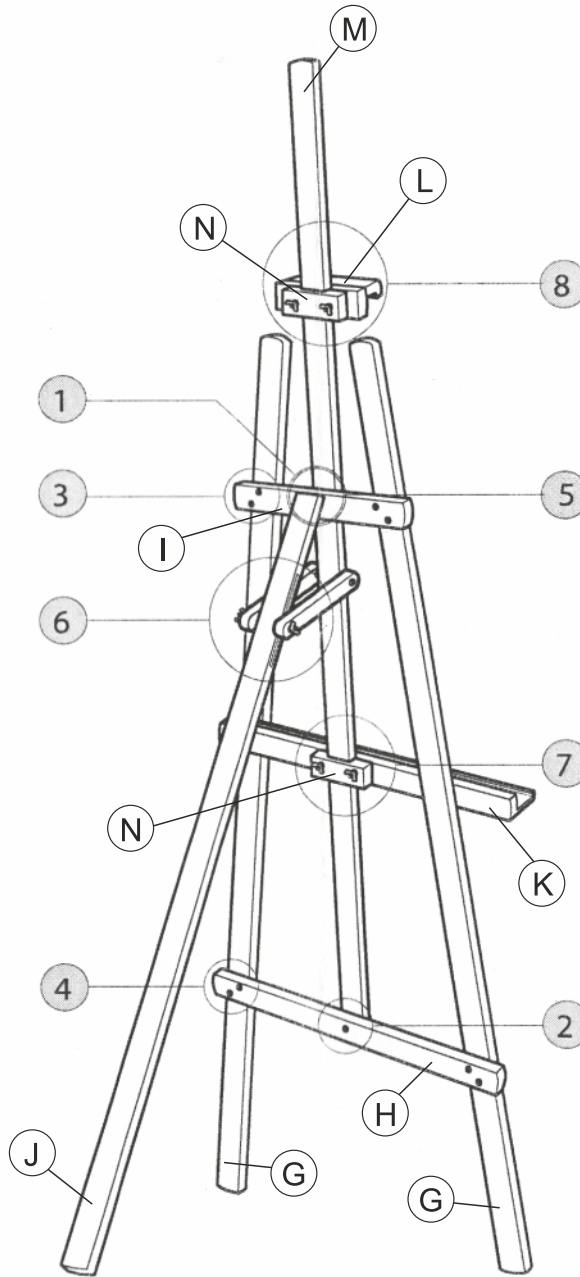

Easel SZ 1/S, beech
 Stabile beech tripod easel.
 The canvas carrier is adjustable for an optimal working height, and is fitted with a canvas clamp for extra canvas stability. Easy to fold.

Ground width..... 60 cm
 Total height 178 cm
 Maximum canvas height..... 133 cm
 Weight 3 kg

Staffelei SZ 1/S, Buche
 Staffelei ist aus Buchenholz gefertigt.
 Es ist mit verstellbaren Griffen versehen, die sich auf Führungen im Bereich bis maximal 133 cm verschieben.

Breite..... 60 cm
 Höhe..... 178 cm
 Max. Höhe einer Leinwand..... 133 cm
 Gewicht..... 3 kg

Chevalet SZ 1/S, en bois de hêtre
 Ce chevalet est fabriqué en bois de hêtre. Le porte-toiles est réglable en hauteur maximale de 133 cm.

Largeur..... 60 cm
 Hauteur..... 178 cm
 Hauteur maximum de la toile..... 133 cm
 Poids..... 3 kg

ASSEMBLY INSTRUCTION

EASEL SZ1

ACHTUNG! Bitte bemerken Sie, dass die vorgebohrten Löcher nicht immer ideal sind und eher zur Orientierung dienen. Achten Sie bitte auf die Messabstände in cm (Bilder 3 und 4).