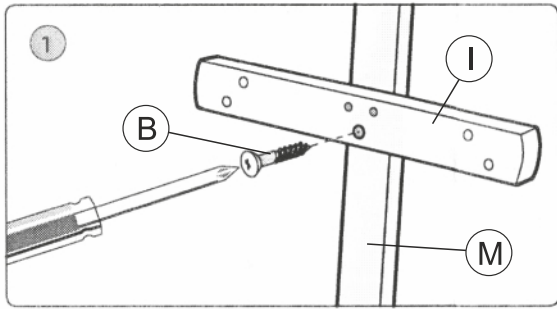

Staffelei SZ 1/S, Buche
 Staffelei ist aus Buchenholz gefertigt.
 Es ist mit verstellbaren Griffen versehen, die sich auf Führungen im Bereich bis maximal 133 cm verschieben.

Breite..... 60 cm
 Höhe..... 178 cm
 Max. Höhe einer Leinwand..... 133 cm
 Gewicht..... 3 kg

Chevalet SZ 1/S, en bois de hêtre
 Ce chevalet est fabriqué en bois de hêtre. Le porte-toiles est réglable en hauteur maximale de 133 cm.

Largeur..... 60 cm
 Hauteur..... 178 cm
 Hauteur maximum de la toile..... 133 cm
 Poids..... 3 kg

Sztaluga SZ 1/S, bukowa
 Sztaluga wykonana jest z drewna bukowego.
 Jest zaopatrzona w regulowane uchwyty, które przesuwają się po prowadnicach, w zakresie max 133 cm.

Szerokość..... 60cm
 Wysokość..... 178cm
 Max. wysokość przedmiotu w sztaludze..... 133cm
 Waga..... 3kg

ASSEMBLY INSTRUCTION

EASEL SZ1

ACHTUNG! Bitte bemerken Sie, dass die vorgebohrten Löcher nicht immer ideal sind und eher zur Orientierung dienen. Achten Sie bitte auf die Messabstände in cm (Bilder 3 und 4).