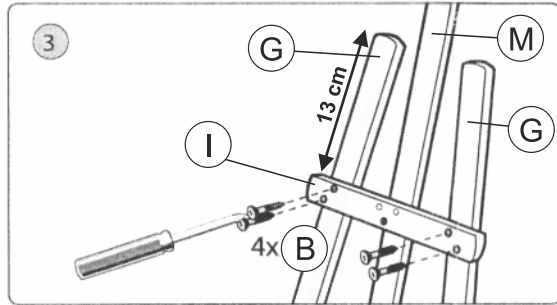

Staffelei SZ 1/S, Buche
 Staffelei ist aus Buchenholz gefertigt.
 Es ist mit verstellbaren Griffen versehen, die sich auf Führungen im Bereich bis maximal 133 cm verschieben.

Breite..... 60 cm
 Höhe..... 178 cm
 Max. Höhe einer Leinwand..... 133 cm
 Gewicht..... 3 kg

Chevalet SZ 1/S, en bois de hêtre
 Ce chevalet est fabriqué en bois de hêtre. Le porte-toiles est réglable en hauteur maximale de 133 cm.

Largeur..... 60 cm
 Hauteur..... 178 cm
 Hauteur maximum de la toile..... 133 cm
 Poids..... 3 kg

Sztaluga SZ 1/S, bukowa
 Sztaluga wykonana jest z drewna bukowego.
 Jest zaopatrzona w regulowane uchwyty, które przesuwają się po prowadnicach, w zakresie max 133 cm.

Szerokość..... 60cm
 Wysokość..... 178cm
 Max. wysokość przedmiotu w sztaludze..... 133cm
 Waga..... 3kg

ASSEMBLY INSTRUCTION

EASEL SZ1

ACHTUNG! Bitte bemerken Sie, dass die vorgebohrten Löcher nicht immer ideal sind und eher zur Orientierung dienen. Achten Sie bitte auf die Messabstände in cm (Bilder 3 und 4).