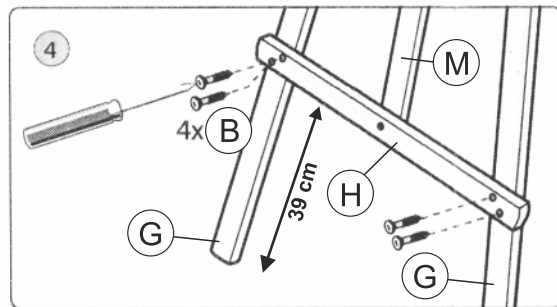

Staffelei SZ 1/S, Buche
 Staffelei ist aus Buchenholz gefertigt.
 Es ist mit verstellbaren Griffen versehen, die sich auf Führungen im Bereich bis maximal 133 cm verschieben.

Breite..... 60 cm
 Höhe..... 178 cm
 Max. Höhe einer Leinwand..... 133 cm
 Gewicht..... 3 kg

Chevalet SZ 1/S, en bois de hêtre
 Ce chevalet est fabriqué en bois de hêtre. Le porte-toiles est réglable en hauteur maximale de 133 cm.

Largeur..... 60 cm
 Hauteur..... 178 cm
 Hauteur maximum de la toile..... 133 cm
 Poids..... 3 kg

Sztaluga SZ 1/S, bukowa
 Sztaluga wykonana jest z drewna bukowego.
 Jest zaopatrzona w regulowane uchwyty, które przesuwają się po prowadnicach, w zakresie max 133 cm.

Szerokość..... 60cm
 Wysokość..... 178cm
 Max. wysokość przedmiotu w sztaludze..... 133cm
 Waga..... 3kg

ASSEMBLY INSTRUCTION

EASEL SZ1

ACHTUNG! Bitte bemerken Sie, dass die vorgebohrten Löcher nicht immer ideal sind und eher zur Orientierung dienen. Achten Sie bitte auf die Messabstände in cm (Bilder 3 und 4).