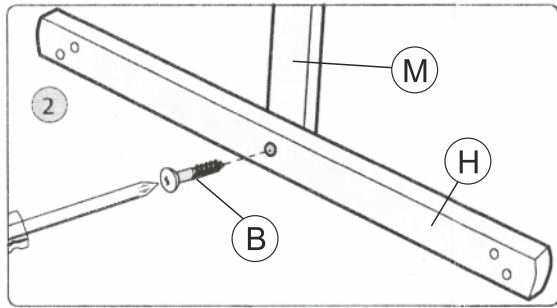

Staffelei SZ 1/S, Buche
 Staffelei ist aus Buchenholz gefertigt.
 Es ist mit verstellbaren Griffen versehen, die sich auf Führungen im Bereich bis maximal 133 cm verschieben.

Breite..... 60 cm
 Höhe..... 178 cm
 Max. Höhe einer Leinwand..... 133 cm
 Gewicht..... 3 kg

Chevalet SZ 1/S, en bois de hêtre
 Ce chevalet est fabriqué en bois de hêtre. Le porte-toiles est réglable en hauteur maximale de 133 cm.

Largeur..... 60 cm
 Hauteur..... 178 cm
 Hauteur maximum de la toile..... 133 cm
 Poids..... 3 kg

Sztaluga SZ 1/S, bukowa
 Sztaluga wykonana jest z drewna bukowego.
 Jest zaopatrzona w regulowane uchwyty, które przesuwają się po prowadnicach, w zakresie max 133 cm.

Szerokość..... 60cm
 Wysokość..... 178cm
 Max. wysokość przedmiotu w sztaludze..... 133cm
 Waga..... 3kg

ASSEMBLY INSTRUCTION

EASEL SZ1

ACHTUNG! Bitte bemerken Sie, dass die vorgebohrten Löcher nicht immer ideal sind und eher zur Orientierung dienen. Achten Sie bitte auf die Messabstände in cm (Bilder 3 und 4).