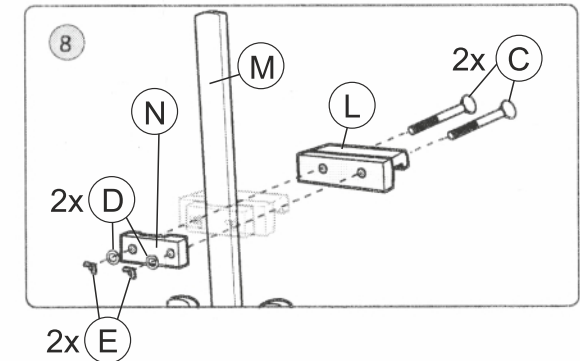

Staffelei SZ 1/S, Buche
 Staffelei ist aus Buchenholz gefertigt.
 Es ist mit verstellbaren Griffen versehen, die sich auf Führungen im Bereich bis maximal 133 cm verschieben.

Breite..... 60 cm
 Höhe..... 178 cm
 Max. Höhe einer Leinwand..... 133 cm
 Gewicht..... 3 kg

Chevalet SZ 1/S, en bois de hêtre
 Ce chevalet est fabriqué en bois de hêtre. Le porte-toiles est réglable en hauteur maximale de 133 cm.

Largeur..... 60 cm
 Hauteur..... 178 cm
 Hauteur maximum de la toile..... 133 cm
 Poids..... 3 kg

Sztaluga SZ 1/S, bukowa
 Sztaluga wykonana jest z drewna bukowego.
 Jest zaopatrzona w regulowane uchwyty, które przesuwają się po prowadnicach, w zakresie max 133 cm.

Szerokość..... 60cm
 Wysokość..... 178cm
 Max. wysokość przedmiotu w sztaludze..... 133cm
 Waga..... 3kg

ASSEMBLY INSTRUCTION

EASEL SZ1

ACHTUNG! Bitte bemerken Sie, dass die vorgebohrten Löcher nicht immer ideal sind und eher zur Orientierung dienen. Achten Sie bitte auf die Messabstände in cm (Bilder 3 und 4).