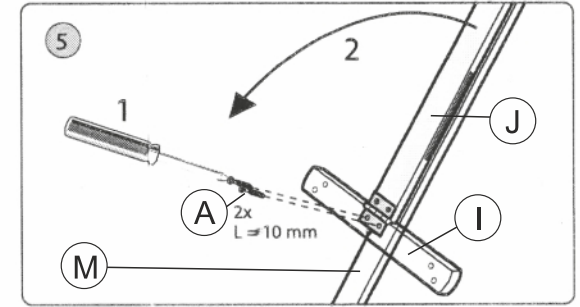

Staffelei SZ 1/S, Buche
 Staffelei ist aus Buchenholz gefertigt.
 Es ist mit verstellbaren Griffen versehen, die sich auf Führungen im Bereich bis maximal 133 cm verschieben.

Breite..... 60 cm
 Höhe..... 178 cm
 Max. Höhe einer Leinwand..... 133 cm
 Gewicht..... 3 kg

Chevalet SZ 1/S, en bois de hêtre
 Ce chevalet est fabriqué en bois de hêtre. Le porte-toiles est réglable en hauteur maximale de 133 cm.

Largeur..... 60 cm
 Hauteur..... 178 cm
 Hauteur maximum de la toile..... 133 cm
 Poids..... 3 kg

Sztaluga SZ 1/S, bukowa
 Sztaluga wykonana jest z drewna bukowego.
 Jest zaopatrzona w regulowane uchwyty, które przesuwają się po prowadnicach, w zakresie max 133 cm.

Szerokość..... 60cm
 Wysokość..... 178cm
 Max. wysokość przedmiotu w sztaludze..... 133cm
 Waga..... 3kg

ASSEMBLY INSTRUCTION

EASEL SZ1

ACHTUNG! Bitte bemerken Sie, dass die vorgebohrten Löcher nicht immer ideal sind und eher zur Orientierung dienen. Achten Sie bitte auf die Messabstände in cm (Bilder 3 und 4).