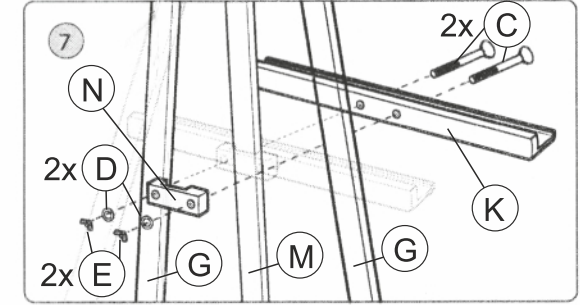

Staffelei SZ 1/S, Buche
 Staffelei ist aus Buchenholz gefertigt.
 Es ist mit verstellbaren Griffen versehen, die sich auf Führungen im Bereich bis maximal 133 cm verschieben.

Breite..... 60 cm
 Höhe..... 178 cm
 Max. Höhe einer Leinwand..... 133 cm
 Gewicht..... 3 kg

Chevalet SZ 1/S, en bois de hêtre
 Ce chevalet est fabriqué en bois de hêtre. Le porte-toiles est réglable en hauteur maximale de 133 cm.

Largeur..... 60 cm
 Hauteur..... 178 cm
 Hauteur maximum de la toile..... 133 cm
 Poids..... 3 kg

Sztaluga SZ 1/S, bukowa
 Sztaluga wykonana jest z drewna bukowego.
 Jest zaopatrzona w regulowane uchwyty, które przesuwają się po prowadnicach, w zakresie max 133 cm.

Szerokość..... 60cm
 Wysokość..... 178cm
 Max. wysokość przedmiotu w sztaludze..... 133cm
 Waga..... 3kg

ASSEMBLY INSTRUCTION

EASEL SZ1

ACHTUNG! Bitte bemerken Sie, dass die vorgebohrten Löcher nicht immer ideal sind und eher zur Orientierung dienen. Achten Sie bitte auf die Messabstände in cm (Bilder 3 und 4).