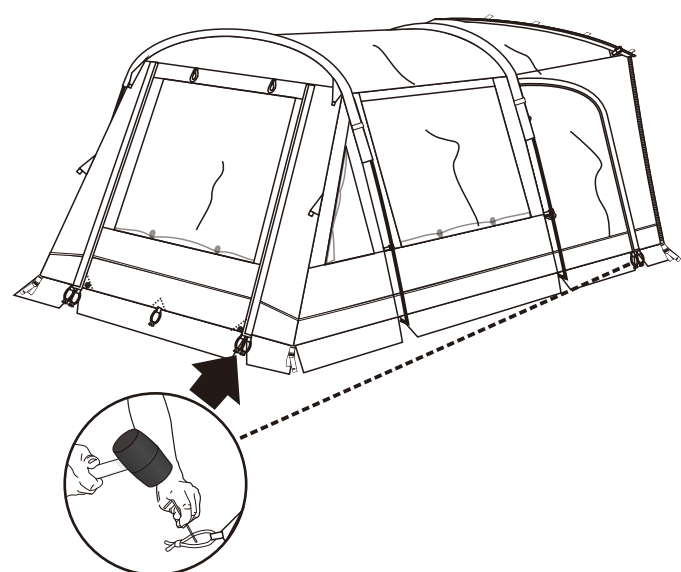

Style No.:LH-JS-B004  
 Item Name : Fairway 100  
 Size: Tent:310cm x (145+90)cm x 215/180-210cm(H)

**Option 1**

**Option 2**

**PITCHING**

Style No.:LH-JS-B004  
Item Name : Fairway 100  
Size: Tent:310cm x (145+90)cm x 215/180-210cm(H)

C x 1Line

D x 2Line

G x 19EA

Style No.:LH-JS-B005  
 Item Name : Fairway 200  
 Size: Tent:310cm x (100+145+90)cm x 215/180-210cm(H)

For 180~210cm(H)

**Option 1**

**Option 2**

**PITCHING**

Style No.:LH-JS-B005  
Item Name : Fairway 200  
Size: Tent:310cm x (100+145+90)cm x 215/180-210cm(H)