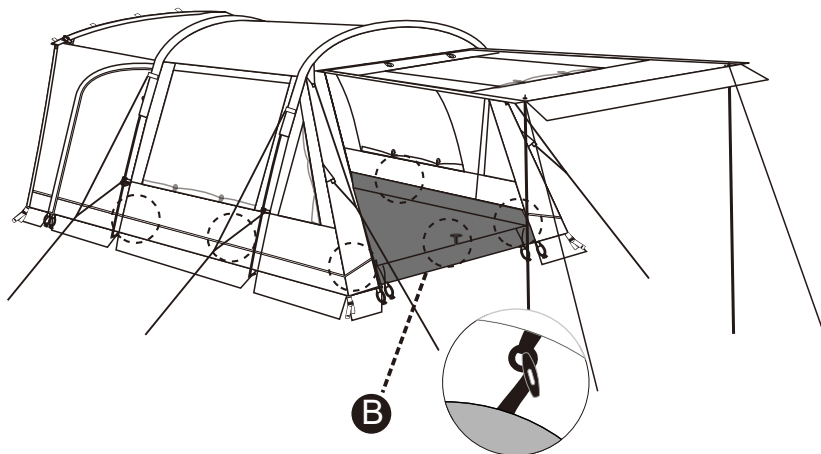

Style No.:LH-JS-B004  
 Item Name : Fairway 100  
 Size: Tent:310cm x (145+90)cm x 215/180-210cm(H)

**Option 1**

**Option 2**

**PITCHING**

Style No.:LH-JS-B004  
Item Name : Fairway 100  
Size: Tent:310cm x (145+90)cm x 215/180-210cm(H)

C x 1Line

D x 2Line

G x 19EA

Style No.:LH-JS-B005  
 Item Name : Fairway 200  
 Size: Tent:310cm x (100+145+90)cm x 215/180-210cm(H)

For 180~210cm(H)

**Option 1**

**Option 2**

**PITCHING**

Style No.:LH-JS-B005  
Item Name : Fairway 200  
Size: Tent:310cm x (100+145+90)cm x 215/180-210cm(H)