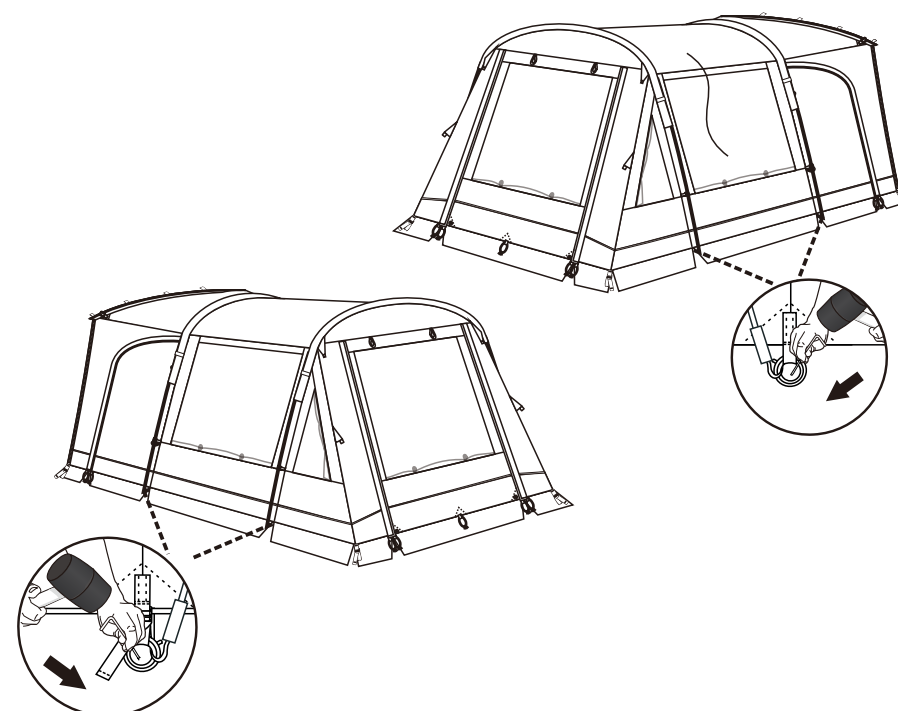

Style No.:LH-JS-B004  
 Item Name : Fairway 100  
 Size: Tent:310cm x (145+90)cm x 215/180-210cm(H)

**Option 1**

**Option 2**

**PITCHING**

Style No.:LH-JS-B004  
Item Name : Fairway 100  
Size: Tent:310cm x (145+90)cm x 215/180-210cm(H)

C x 1Line

D x 2Line

G x 19EA

Style No.:LH-JS-B005  
 Item Name : Fairway 200  
 Size: Tent:310cm x (100+145+90)cm x 215/180-210cm(H)

For 180~210cm(H)

**Option 1**

**Option 2**

**PITCHING**

Style No.:LH-JS-B005  
Item Name : Fairway 200  
Size: Tent:310cm x (100+145+90)cm x 215/180-210cm(H)