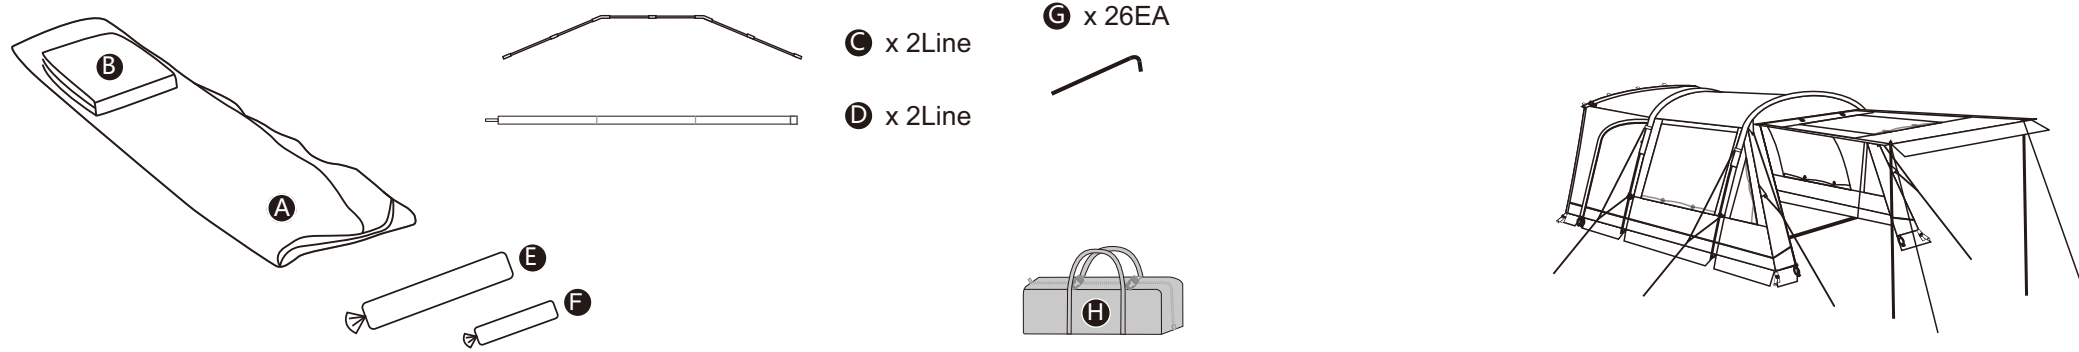

Style No.:LH-JS-B004  
 Item Name : Fairway 100  
 Size: Tent:310cm x (145+90)cm x 215/180-210cm(H)

**Option 1**

**Option 2**

**PITCHING**

Style No.:LH-JS-B004  
Item Name : Fairway 100  
Size: Tent:310cm x (145+90)cm x 215/180-210cm(H)

C x 1Line

D x 2Line

G x 19EA

Style No.:LH-JS-B005  
 Item Name : Fairway 200  
 Size: Tent:310cm x (100+145+90)cm x 215/180-210cm(H)

For 180~210cm(H)

**Option 1**

**Option 2**

**PITCHING**

Style No.:LH-JS-B005  
Item Name : Fairway 200  
Size: Tent:310cm x (100+145+90)cm x 215/180-210cm(H)