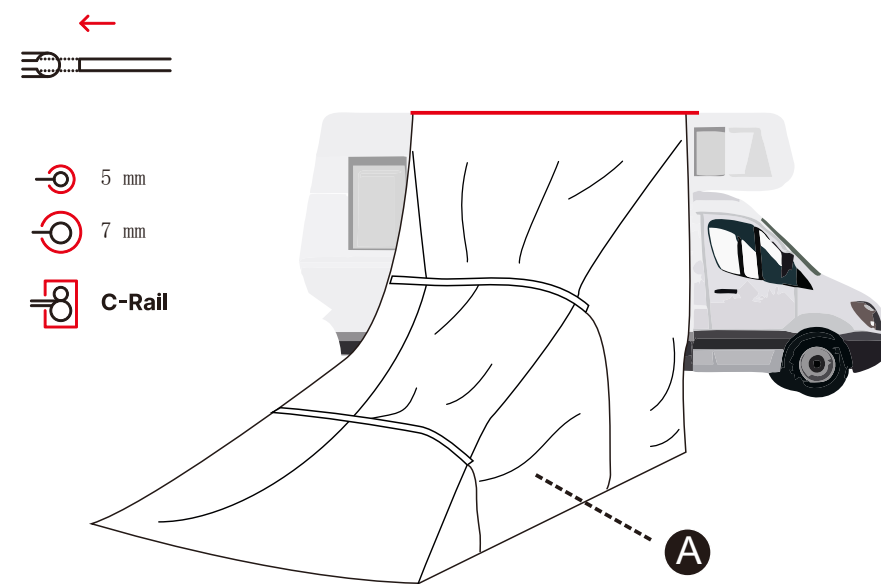

Style No.:LH-JS-B004  
 Item Name : Fairway 100  
 Size: Tent:310cm x (145+90)cm x 215/180-210cm(H)

**Option 1**

**Option 2**

**PITCHING**

Style No.:LH-JS-B004  
Item Name : Fairway 100  
Size: Tent:310cm x (145+90)cm x 215/180-210cm(H)

C x 1Line

D x 2Line

G x 19EA

Style No.:LH-JS-B005  
 Item Name : Fairway 200  
 Size: Tent:310cm x (100+145+90)cm x 215/180-210cm(H)

For 180~210cm(H)

**Option 1**

**Option 2**

**PITCHING**

Style No.:LH-JS-B005  
Item Name : Fairway 200  
Size: Tent:310cm x (100+145+90)cm x 215/180-210cm(H)