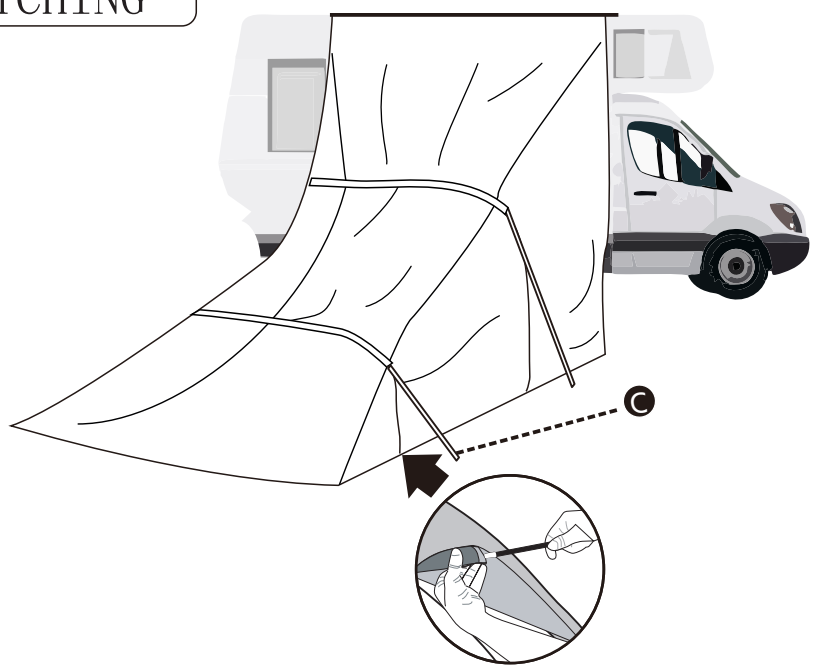

Style No.:LH-JS-B004  
 Item Name : Fairway 100  
 Size: Tent:310cm x (145+90)cm x 215/180-210cm(H)

**Option 1**

**Option 2**

**PITCHING**

Style No.:LH-JS-B004  
Item Name : Fairway 100  
Size: Tent:310cm x (145+90)cm x 215/180-210cm(H)

C x 1Line

D x 2Line

G x 19EA

Style No.:LH-JS-B005  
 Item Name : Fairway 200  
 Size: Tent:310cm x (100+145+90)cm x 215/180-210cm(H)

For 180~210cm(H)

**Option 1**

**Option 2**

**PITCHING**

Style No.:LH-JS-B005  
Item Name : Fairway 200  
Size: Tent:310cm x (100+145+90)cm x 215/180-210cm(H)