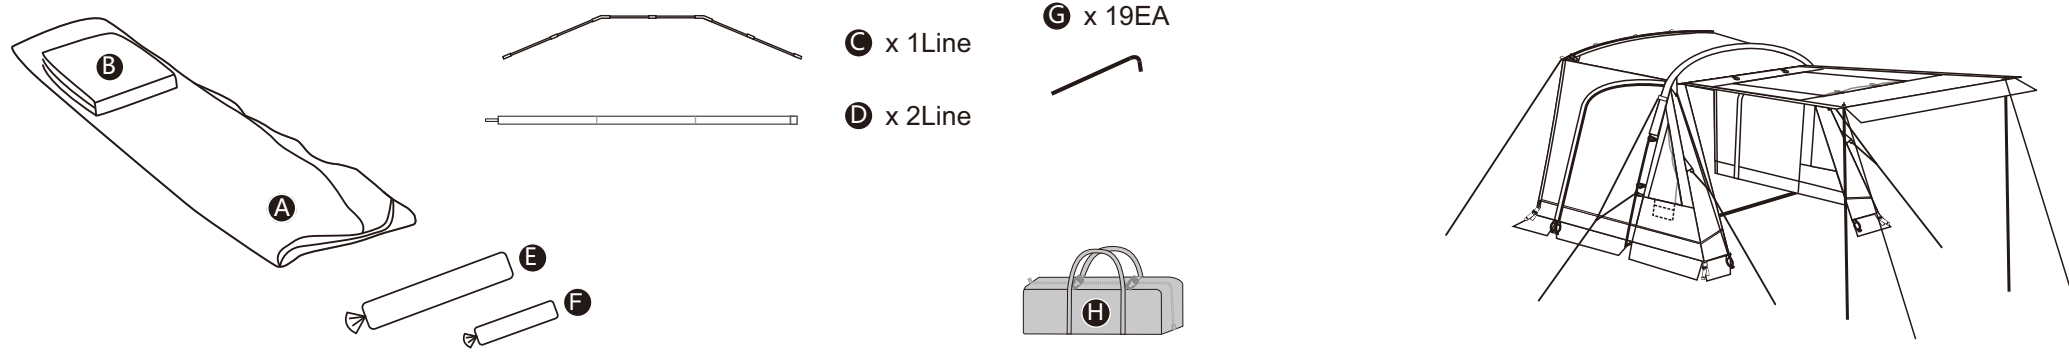

Style No.:LH-JS-B004  
 Item Name : Fairway 100  
 Size: Tent:310cm x (145+90)cm x 215/180-210cm(H)

**Option 1**

**Option 2**

**PITCHING**

Style No.:LH-JS-B004  
Item Name : Fairway 100  
Size: Tent:310cm x (145+90)cm x 215/180-210cm(H)

C x 1Line

D x 2Line

G x 19EA

Style No.:LH-JS-B005  
 Item Name : Fairway 200  
 Size: Tent:310cm x (100+145+90)cm x 215/180-210cm(H)

For 180~210cm(H)

**Option 1**

**Option 2**

**PITCHING**

Style No.:LH-JS-B005  
Item Name : Fairway 200  
Size: Tent:310cm x (100+145+90)cm x 215/180-210cm(H)