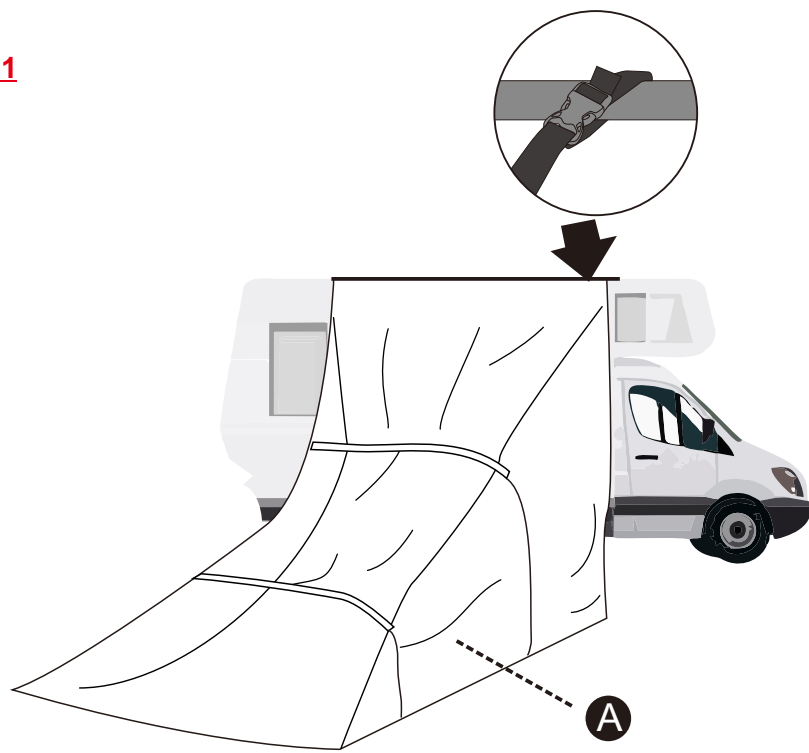

Style No.:LH-JS-B004  
 Item Name : Fairway 100  
 Size: Tent:310cm x (145+90)cm x 215/180-210cm(H)

**Option 1**

**Option 2**

**PITCHING**

Style No.:LH-JS-B004  
Item Name : Fairway 100  
Size: Tent:310cm x (145+90)cm x 215/180-210cm(H)

C x 1Line

D x 2Line

G x 19EA

Style No.:LH-JS-B005  
 Item Name : Fairway 200  
 Size: Tent:310cm x (100+145+90)cm x 215/180-210cm(H)

For 180~210cm(H)

**Option 1**

**Option 2**

**PITCHING**

Style No.:LH-JS-B005  
Item Name : Fairway 200  
Size: Tent:310cm x (100+145+90)cm x 215/180-210cm(H)