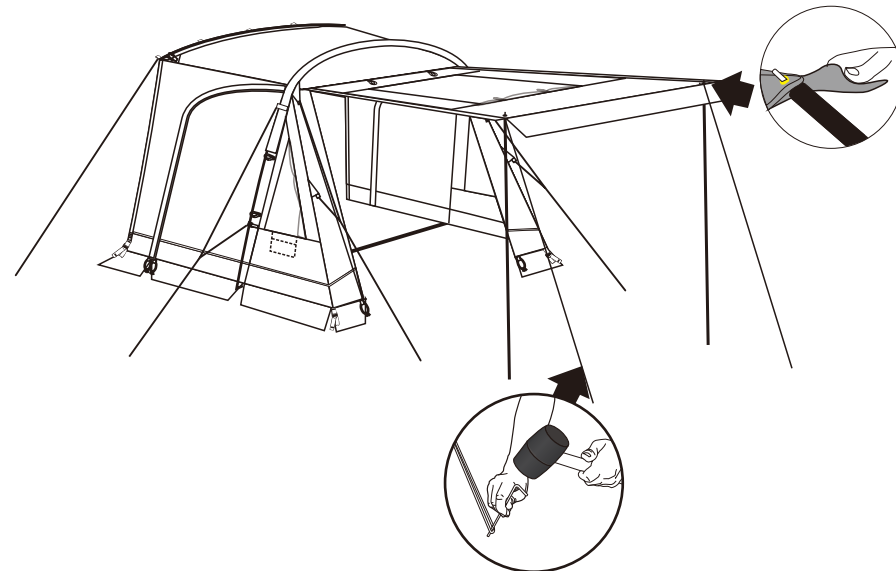

Style No.:LH-JS-B004  
 Item Name : Fairway 100  
 Size: Tent:310cm x (145+90)cm x 215/180-210cm(H)

**Option 1**

**Option 2**

**PITCHING**

Style No.:LH-JS-B004  
Item Name : Fairway 100  
Size: Tent:310cm x (145+90)cm x 215/180-210cm(H)

C x 1Line

D x 2Line

G x 19EA

Style No.:LH-JS-B005  
 Item Name : Fairway 200  
 Size: Tent:310cm x (100+145+90)cm x 215/180-210cm(H)

For 180~210cm(H)

**Option 1**

**Option 2**

**PITCHING**

Style No.:LH-JS-B005  
Item Name : Fairway 200  
Size: Tent:310cm x (100+145+90)cm x 215/180-210cm(H)