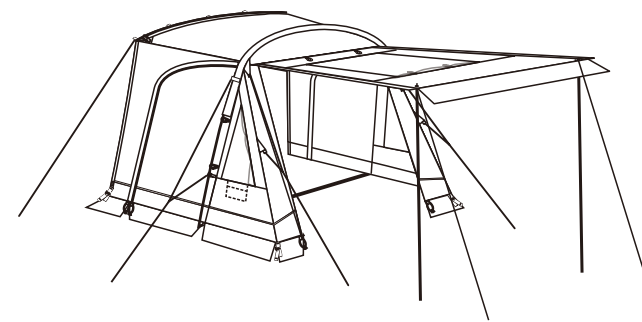

Style No.:LH-JS-B004  
 Item Name : Fairway 100  
 Size: Tent:310cm x (145+90)cm x 215/180-210cm(H)

**Option 1**

**Option 2**

**PITCHING**

Style No.:LH-JS-B004  
Item Name : Fairway 100  
Size: Tent:310cm x (145+90)cm x 215/180-210cm(H)

C x 1Line

D x 2Line

G x 19EA

Style No.:LH-JS-B005  
 Item Name : Fairway 200  
 Size: Tent:310cm x (100+145+90)cm x 215/180-210cm(H)

For 180~210cm(H)

**Option 1**

**Option 2**

**PITCHING**

Style No.:LH-JS-B005  
Item Name : Fairway 200  
Size: Tent:310cm x (100+145+90)cm x 215/180-210cm(H)