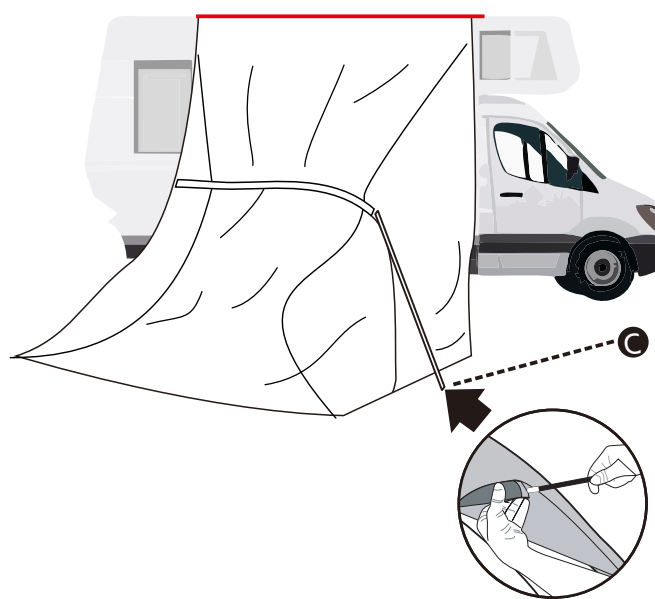

Style No.:LH-JS-B004  
 Item Name : Fairway 100  
 Size: Tent:310cm x (145+90)cm x 215/180-210cm(H)

**Option 1**

**Option 2**

**PITCHING**

Style No.:LH-JS-B004  
Item Name : Fairway 100  
Size: Tent:310cm x (145+90)cm x 215/180-210cm(H)

C x 1Line

D x 2Line

G x 19EA

Style No.:LH-JS-B005  
 Item Name : Fairway 200  
 Size: Tent:310cm x (100+145+90)cm x 215/180-210cm(H)

For 180~210cm(H)

**Option 1**

**Option 2**

**PITCHING**

Style No.:LH-JS-B005  
Item Name : Fairway 200  
Size: Tent:310cm x (100+145+90)cm x 215/180-210cm(H)