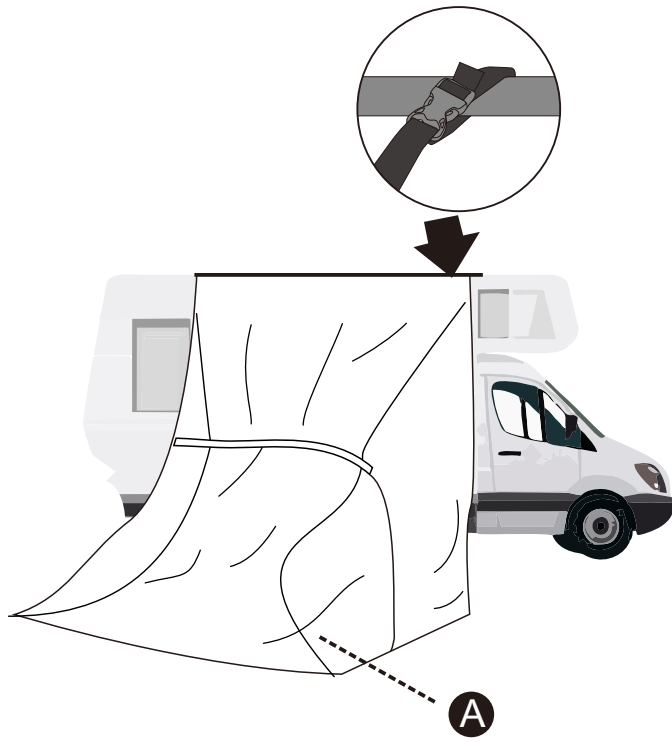

Style No.:LH-JS-B004  
 Item Name : Fairway 100  
 Size: Tent:310cm x (145+90)cm x 215/180-210cm(H)

**Option 1**

**Option 2**

**PITCHING**

Style No.:LH-JS-B004  
Item Name : Fairway 100  
Size: Tent:310cm x (145+90)cm x 215/180-210cm(H)

C x 1Line

D x 2Line

G x 19EA

Style No.:LH-JS-B005  
 Item Name : Fairway 200  
 Size: Tent:310cm x (100+145+90)cm x 215/180-210cm(H)

For 180~210cm(H)

**Option 1**

**Option 2**

**PITCHING**

Style No.:LH-JS-B005  
Item Name : Fairway 200  
Size: Tent:310cm x (100+145+90)cm x 215/180-210cm(H)