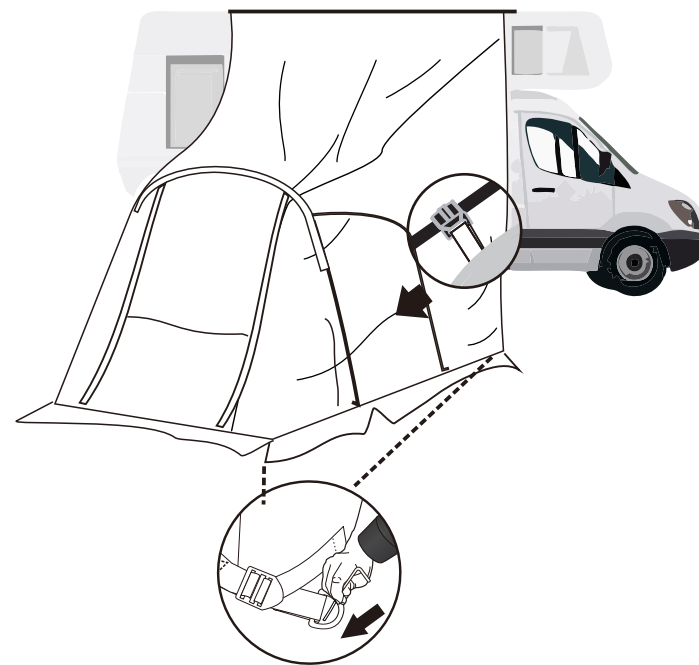

Style No.:LH-JS-B004  
 Item Name : Fairway 100  
 Size: Tent:310cm x (145+90)cm x 215/180-210cm(H)

**Option 1**

**Option 2**

**PITCHING**

Style No.:LH-JS-B004  
Item Name : Fairway 100  
Size: Tent:310cm x (145+90)cm x 215/180-210cm(H)

C x 1Line

D x 2Line

G x 19EA

Style No.:LH-JS-B005  
 Item Name : Fairway 200  
 Size: Tent:310cm x (100+145+90)cm x 215/180-210cm(H)

For 180~210cm(H)

**Option 1**

**Option 2**

**PITCHING**

Style No.:LH-JS-B005  
Item Name : Fairway 200  
Size: Tent:310cm x (100+145+90)cm x 215/180-210cm(H)