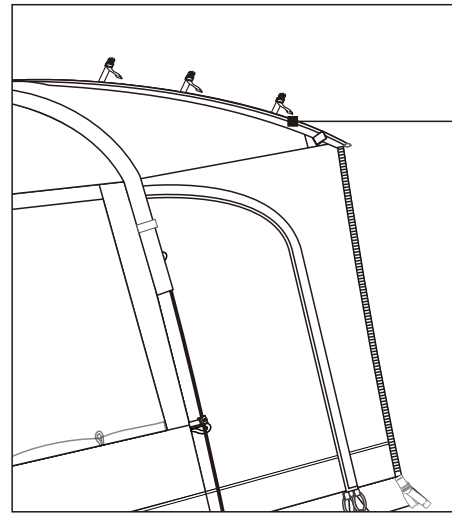

Style No.:LH-JS-B004  
 Item Name : Fairway 100  
 Size: Tent:310cm x (145+90)cm x 215/180-210cm(H)

**Option 1**

**Option 2**

**PITCHING**

Style No.:LH-JS-B004  
Item Name : Fairway 100  
Size: Tent:310cm x (145+90)cm x 215/180-210cm(H)

C x 1Line

D x 2Line

G x 19EA

Style No.:LH-JS-B005  
 Item Name : Fairway 200  
 Size: Tent:310cm x (100+145+90)cm x 215/180-210cm(H)

For 180~210cm(H)

**Option 1**

**Option 2**

**PITCHING**

Style No.:LH-JS-B005  
Item Name : Fairway 200  
Size: Tent:310cm x (100+145+90)cm x 215/180-210cm(H)