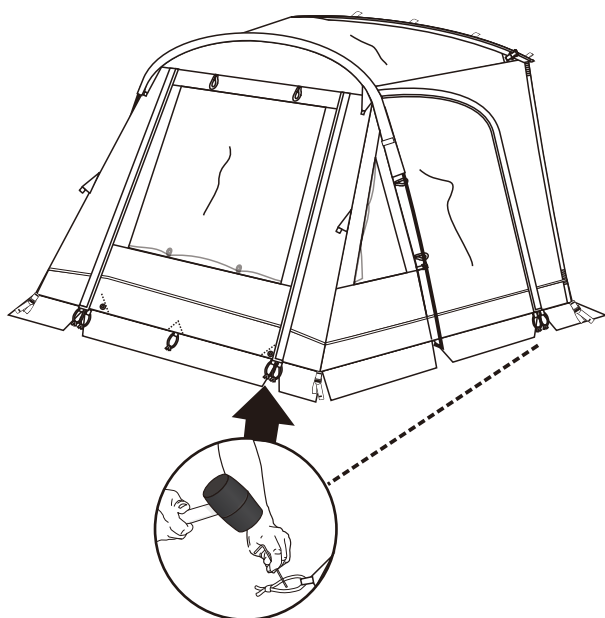

Style No.:LH-JS-B004  
 Item Name : Fairway 100  
 Size: Tent:310cm x (145+90)cm x 215/180-210cm(H)

**Option 1**

**Option 2**

**PITCHING**

Style No.:LH-JS-B004  
Item Name : Fairway 100  
Size: Tent:310cm x (145+90)cm x 215/180-210cm(H)

C x 1Line

D x 2Line

G x 19EA

Style No.:LH-JS-B005  
 Item Name : Fairway 200  
 Size: Tent:310cm x (100+145+90)cm x 215/180-210cm(H)

For 180~210cm(H)

**Option 1**

**Option 2**

**PITCHING**

Style No.:LH-JS-B005  
Item Name : Fairway 200  
Size: Tent:310cm x (100+145+90)cm x 215/180-210cm(H)