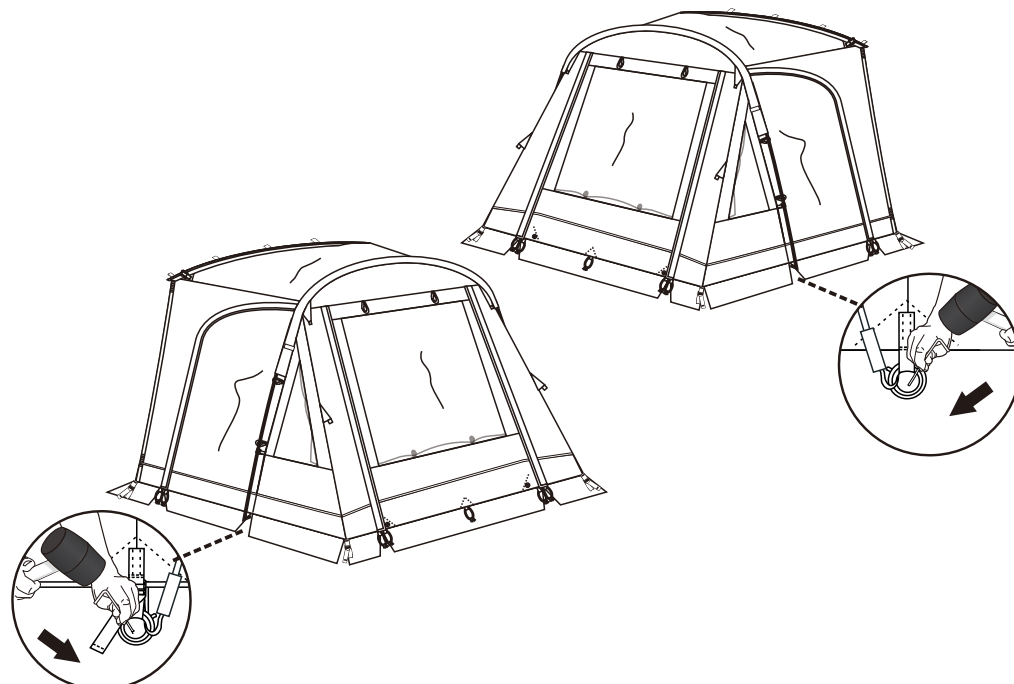

Style No.:LH-JS-B004  
 Item Name : Fairway 100  
 Size: Tent:310cm x (145+90)cm x 215/180-210cm(H)

**Option 1**

**Option 2**

**PITCHING**

Style No.:LH-JS-B004  
Item Name : Fairway 100  
Size: Tent:310cm x (145+90)cm x 215/180-210cm(H)

C x 1Line

D x 2Line

G x 19EA

Style No.:LH-JS-B005  
 Item Name : Fairway 200  
 Size: Tent:310cm x (100+145+90)cm x 215/180-210cm(H)

For 180~210cm(H)

**Option 1**

**Option 2**

**PITCHING**

Style No.:LH-JS-B005  
Item Name : Fairway 200  
Size: Tent:310cm x (100+145+90)cm x 215/180-210cm(H)