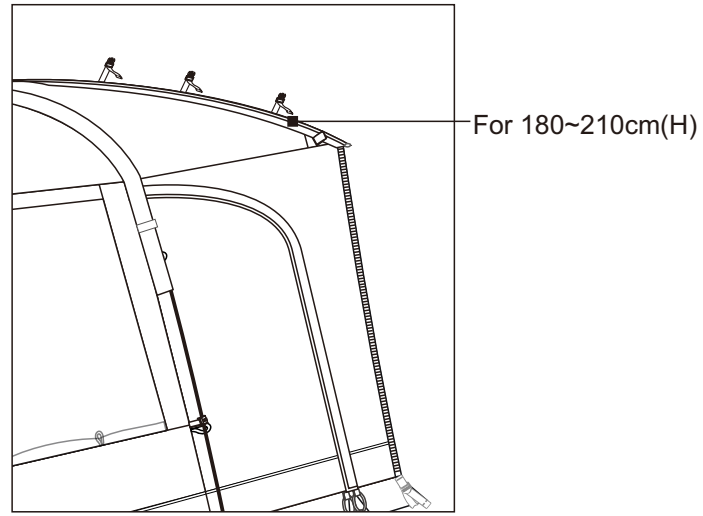

Style No.:LH-JS-B004  
 Item Name : Fairway 100  
 Size: Tent:310cm x (145+90)cm x 215/180-210cm(H)

**Option 1**

**Option 2**

**PITCHING**

Style No.:LH-JS-B004  
Item Name : Fairway 100  
Size: Tent:310cm x (145+90)cm x 215/180-210cm(H)

C x 1Line

D x 2Line

G x 19EA

Style No.:LH-JS-B005  
 Item Name : Fairway 200  
 Size: Tent:310cm x (100+145+90)cm x 215/180-210cm(H)

For 180~210cm(H)

**Option 1**

**Option 2**

**PITCHING**

Style No.:LH-JS-B005  
Item Name : Fairway 200  
Size: Tent:310cm x (100+145+90)cm x 215/180-210cm(H)