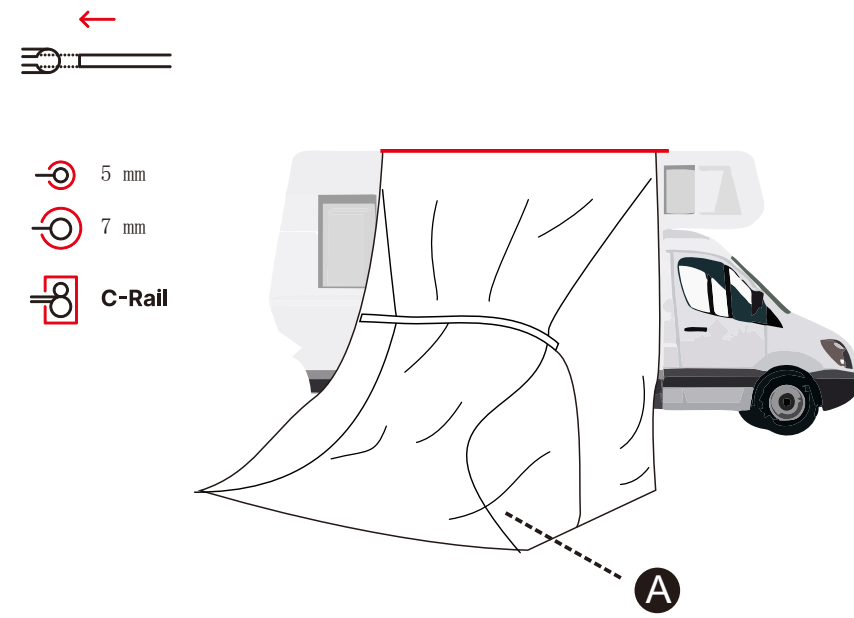

Style No.:LH-JS-B004  
 Item Name : Fairway 100  
 Size: Tent:310cm x (145+90)cm x 215/180-210cm(H)

**Option 1**

**Option 2**

**PITCHING**

Style No.:LH-JS-B004  
Item Name : Fairway 100  
Size: Tent:310cm x (145+90)cm x 215/180-210cm(H)

C x 1Line

D x 2Line

G x 19EA

Style No.:LH-JS-B005  
 Item Name : Fairway 200  
 Size: Tent:310cm x (100+145+90)cm x 215/180-210cm(H)

For 180~210cm(H)

**Option 1**

**Option 2**

**PITCHING**

Style No.:LH-JS-B005  
Item Name : Fairway 200  
Size: Tent:310cm x (100+145+90)cm x 215/180-210cm(H)