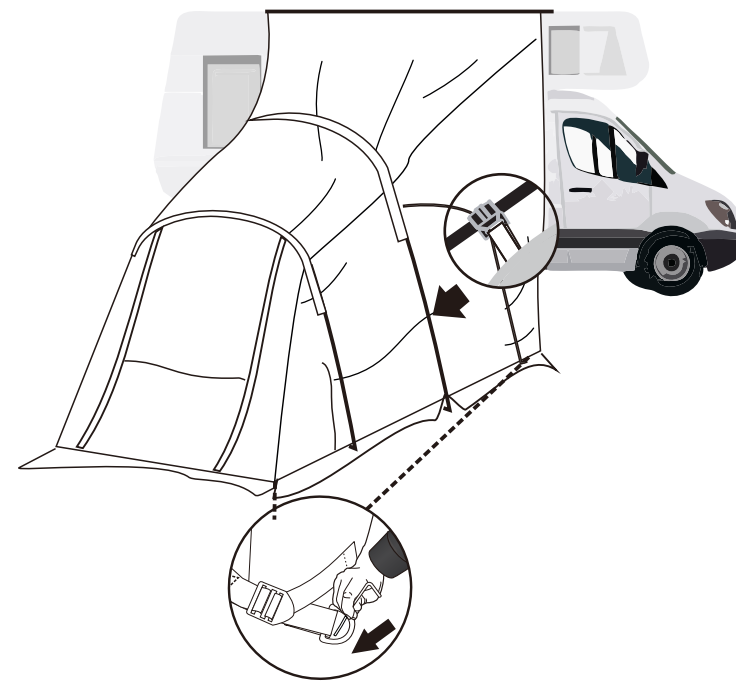

Style No.:LH-JS-B004  
 Item Name : Fairway 100  
 Size: Tent:310cm x (145+90)cm x 215/180-210cm(H)

**Option 1**

**Option 2**

**PITCHING**

Style No.:LH-JS-B004  
Item Name : Fairway 100  
Size: Tent:310cm x (145+90)cm x 215/180-210cm(H)

C x 1Line

D x 2Line

G x 19EA

Style No.:LH-JS-B005  
 Item Name : Fairway 200  
 Size: Tent:310cm x (100+145+90)cm x 215/180-210cm(H)

For 180~210cm(H)

**Option 1**

**Option 2**

**PITCHING**

Style No.:LH-JS-B005  
Item Name : Fairway 200  
Size: Tent:310cm x (100+145+90)cm x 215/180-210cm(H)