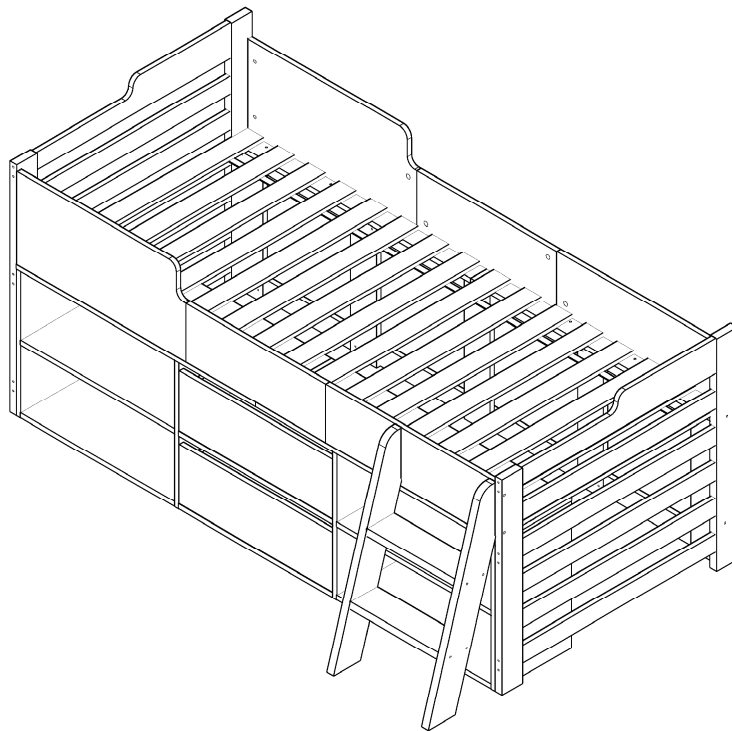

Montageanleitung | Kundeninformation

Assembly Instructions | Customer information

SKU NUMBER: WF309029 / WF309030 / WF309031

- GB** This set comes in 3 boxes. If you do not receive a full set of 3 boxes, please contact our customer service.
- D** Dieses Set wird in 3 Schachteln geliefert. Wenn Sie nicht alle Boxen erhalten, kontaktieren Sie bitte unseren Kundenservice.
- FR** Ce set est livré en 3 boîtes. Si vous ne recevez pas un jeu complet de 3 boîtes, veuillez contacter notre service clientèle.