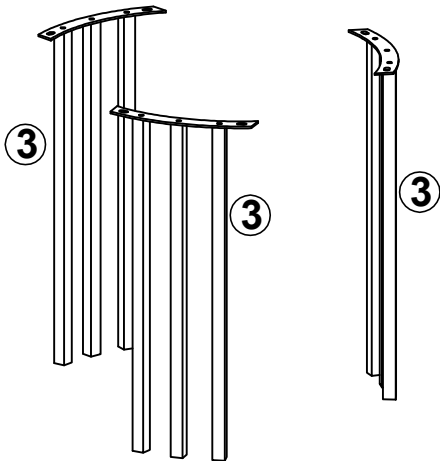

PARTS

HARDWARE

NOTE

EN_Adjust up and down for balance
FR_Ajuster l'équilibre vers le haut et le bas
ES_Ajuste hacia arriba y abajo para equilibrar
PT_Ajustar para cima e para baixo para obter equilíbrio
DE_Nach oben und unten für das Gleichgewicht einstellen
IT_Regolare il bilanciamento verso l'alto e verso il basso