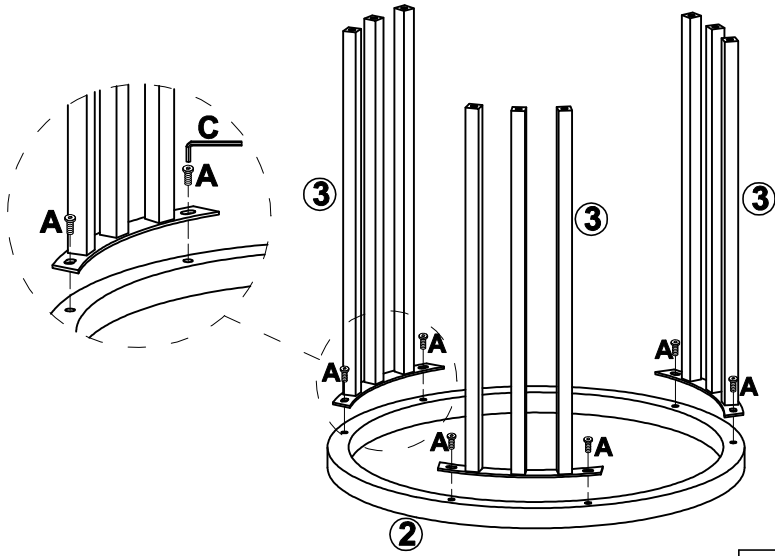

PARTS

HARDWARE

NOTE

EN_Adjust up and down for balance
FR_Ajuster l'équilibre vers le haut et le bas
ES_Ajuste hacia arriba y abajo para equilibrar
PT_Ajustar para cima e para baixo para obter equilíbrio
DE_Nach oben und unten für das Gleichgewicht einstellen
IT_Regolare il bilanciamento verso l'alto e verso il basso

A	X6	C	X1
			
M6X12mm		M4X55mm	

B	X9
	
M6X40mm	

D	X3
	
M6XØ20mm	

E	X3
	
Ø15mm	

①

A	X6
	
M6X12mm	

B	X9
	
M6X40mm	

D	X4
	
M6XØ20mm	