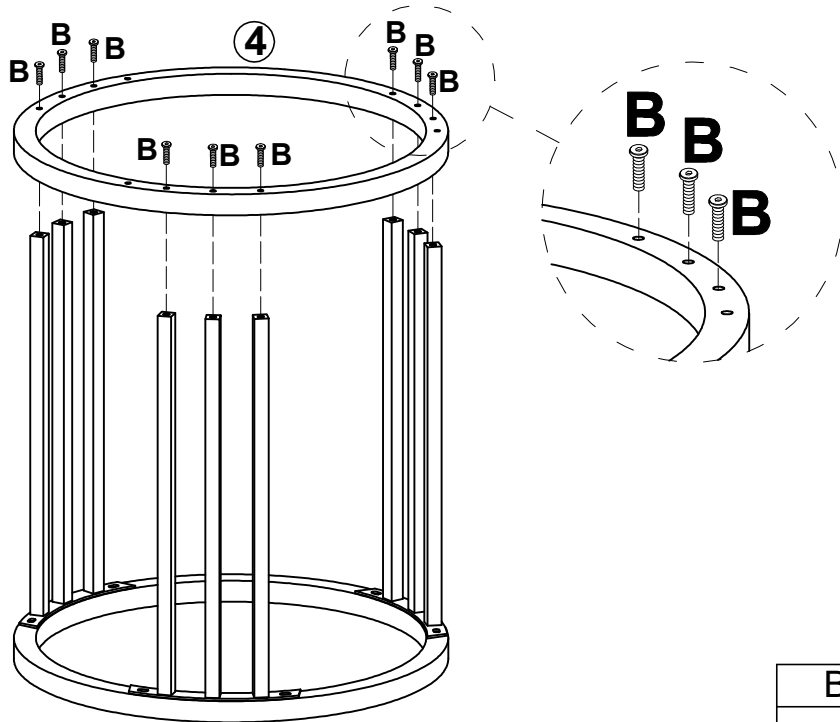

B	X9
M6X40mm