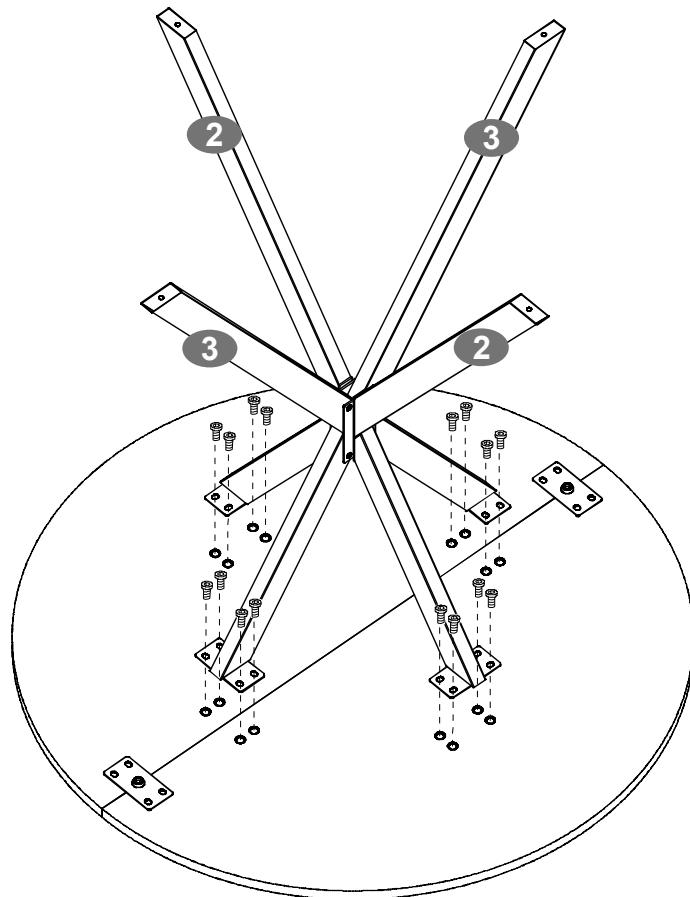

**HARDWARE**

**A** x04  
M6X30  
+1(spare)

**B** x04  
M6X20  
+1(spare)

**C** x28  
M6X12  
+1(spare)

**D** x04  
M6  
+1(spare)

**E** x04  
8X40  
+1(spare)

**F** x04  
+1(spare)

**G** x01  
4mm

**H** x01

**B** x02  
M6X20

**01**

**x2**

**C** x02  
M6X12

x2

**A** x04  
M6X30

**D** x04  
M6

**E** x04  
8X40

**C** x08  
M6X12

**C** x16  
M6X12

100%

**F** x04

If you have any questions, please contact our customer care center, Our contact details are below:

**US**

 001-877-644-9366