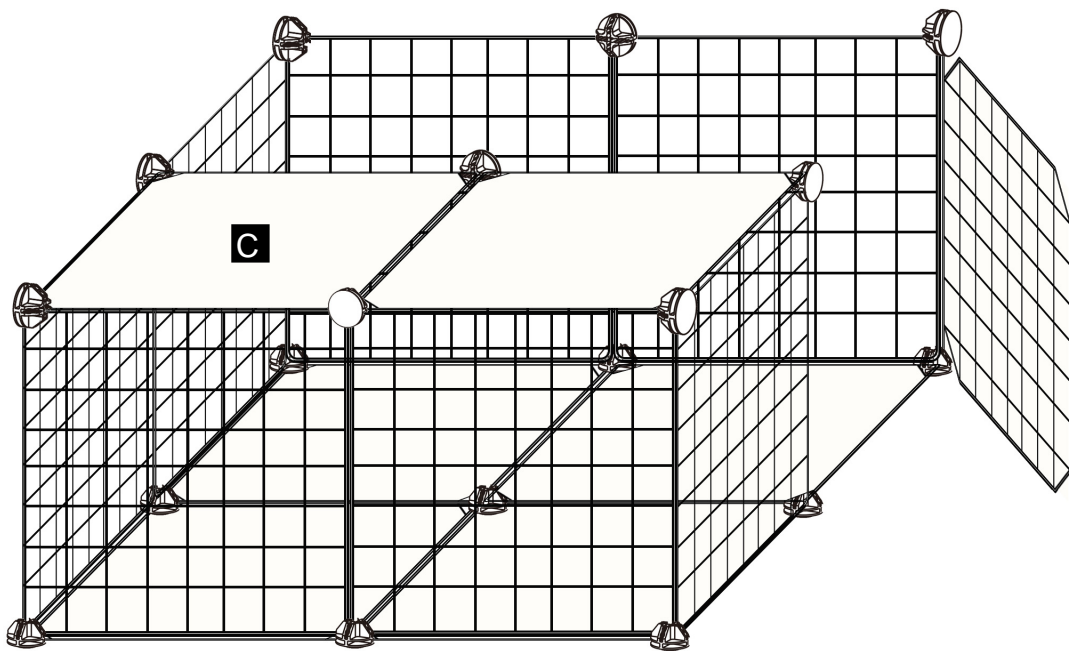

 <p>A x25</p>	 <p>D x 2</p>	 <p>H x 1</p>
 <p>B x 3</p>	 <p>E x 2</p>	 <p>I x 3 +spare</p>
 <p>C x 8</p>	 <p>F x36</p>	 <p>J x1</p>
	 <p>G x9</p>	 <p>K x1</p>

C x 4
F x 17
G x 9

A x 7
B x 1
D x 1
K x 1
F x 8
I x 1

C x 2

A x 7
B x 1
D x 1
F x 9
I x 2

I

C x 2

A x 7
B x 1
I x 1

A x 4
E x 2
F x 9
J x 1

EN: Reinforce the cage (or fence) with the cable ties after finishing the assembling.

DE: Verstärken Sie den Käfig (oder den Zaun) mit den Kabelbindern, nachdem Sie den Zusammenbau beendet haben.

IT: Rinforzare la gabbia (o il recinto) con delle fascette dopo aver finito l'assemblaggio.

ES: Una vez finalizado el montaje, refuerce la jaula (o la valla) con las bridas.

FR: Renforcez la cage (ou la clôture) avec les attaches de câble après avoir terminé l'assemblage.