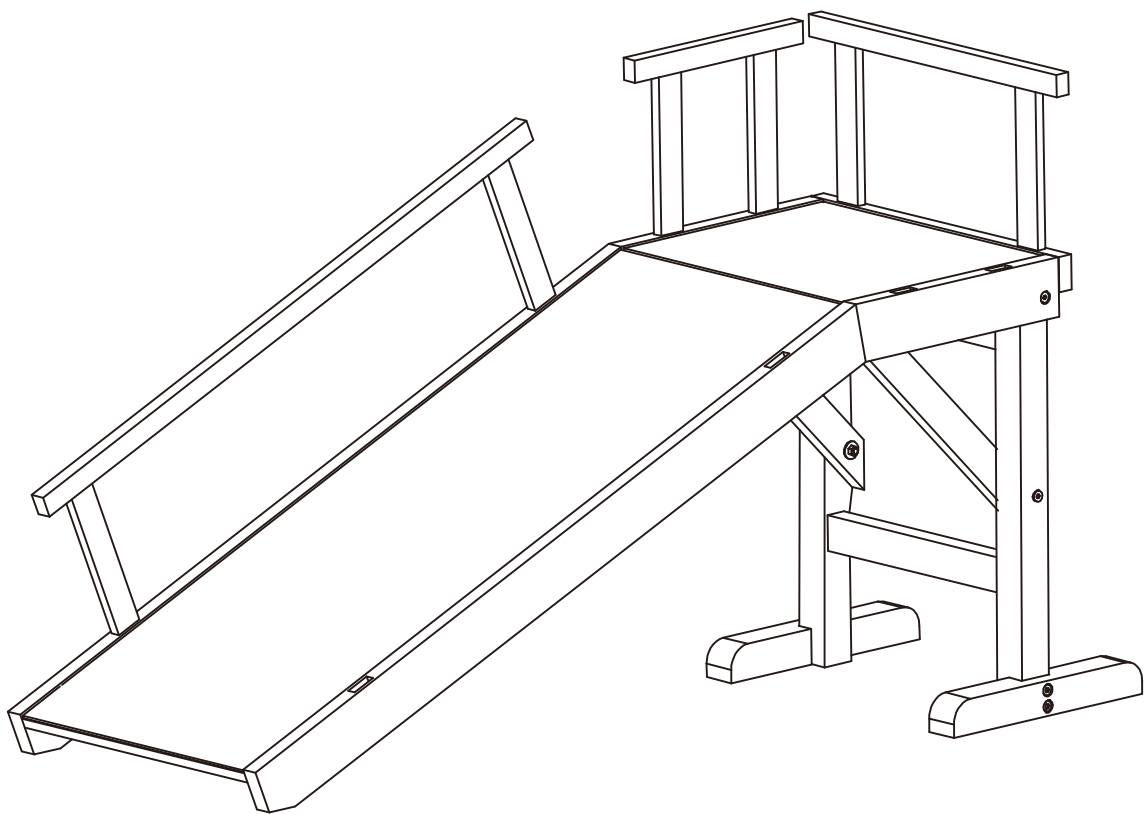

# PawHut

IN240400040V01\_GL

**D06-224V00**

**6**

STEPS

0.5 HR

**EN\_IMPORTANT, RETAIN FOR FUTURE REFERENCE: READ CAREFULLY.**

**FR\_IMPORTANT: A LIRE ATTENTIVEMENT ET À CONSERVER POUR CONSULTATION  
ULTÉRIEURE.**