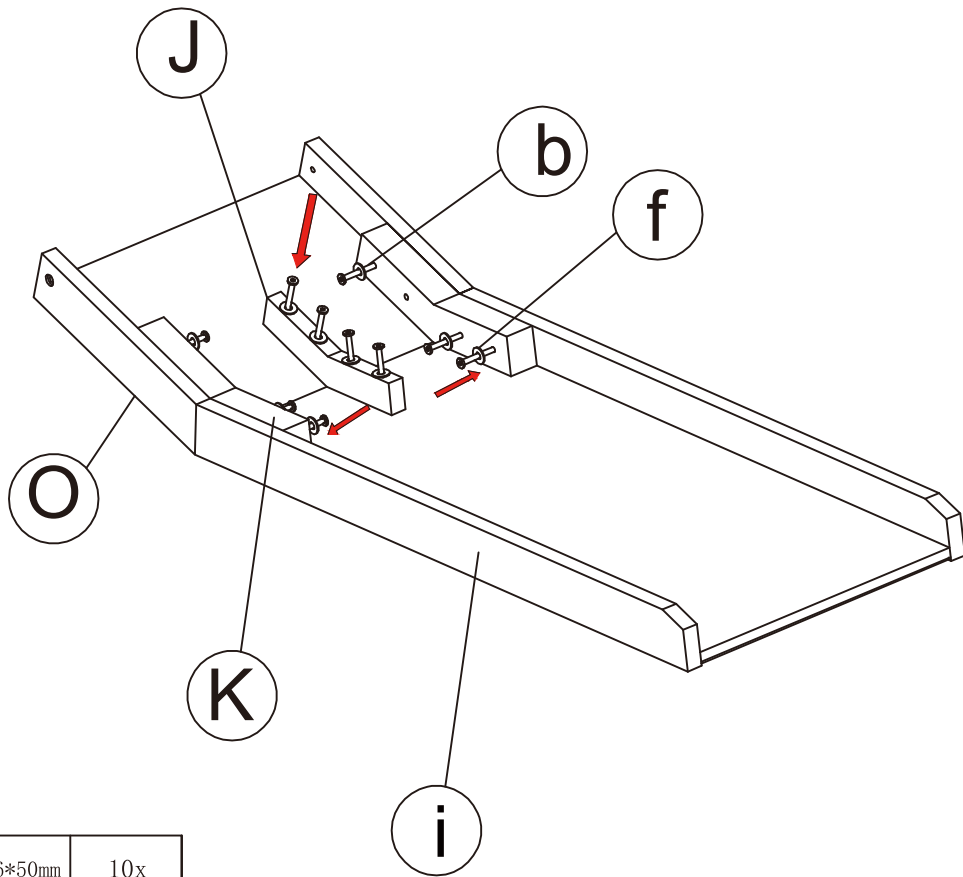

# PawHut

IN240400040V01\_GL

**D06-224V00**

**6**

STEPS

0.5 HR

**EN\_IMPORTANT, RETAIN FOR FUTURE REFERENCE: READ CAREFULLY.**

**FR\_IMPORTANT: A LIRE ATTENTIVEMENT ET À CONSERVER POUR CONSULTATION  
ULTÉRIEURE.**

**IT\_IMPORTANTE! CONSERVARE IL PRESENTE MANUALE PER FUTURO RIFERIMENTO E  
LEggerlo ATTENTAMENTE.**

**PARTS**

**HARDWARE**

(b)		M6*50mm	10x
(f)		ø20mm	10x

(c)		M6*65mm	2x
(f)		ø20mm	2x
(g)		M6mm	2x

(c)		M6*65mm	2x
(d)		M6*72mm	2x
(f)		ø20mm	4x
(g)		M6mm	2x