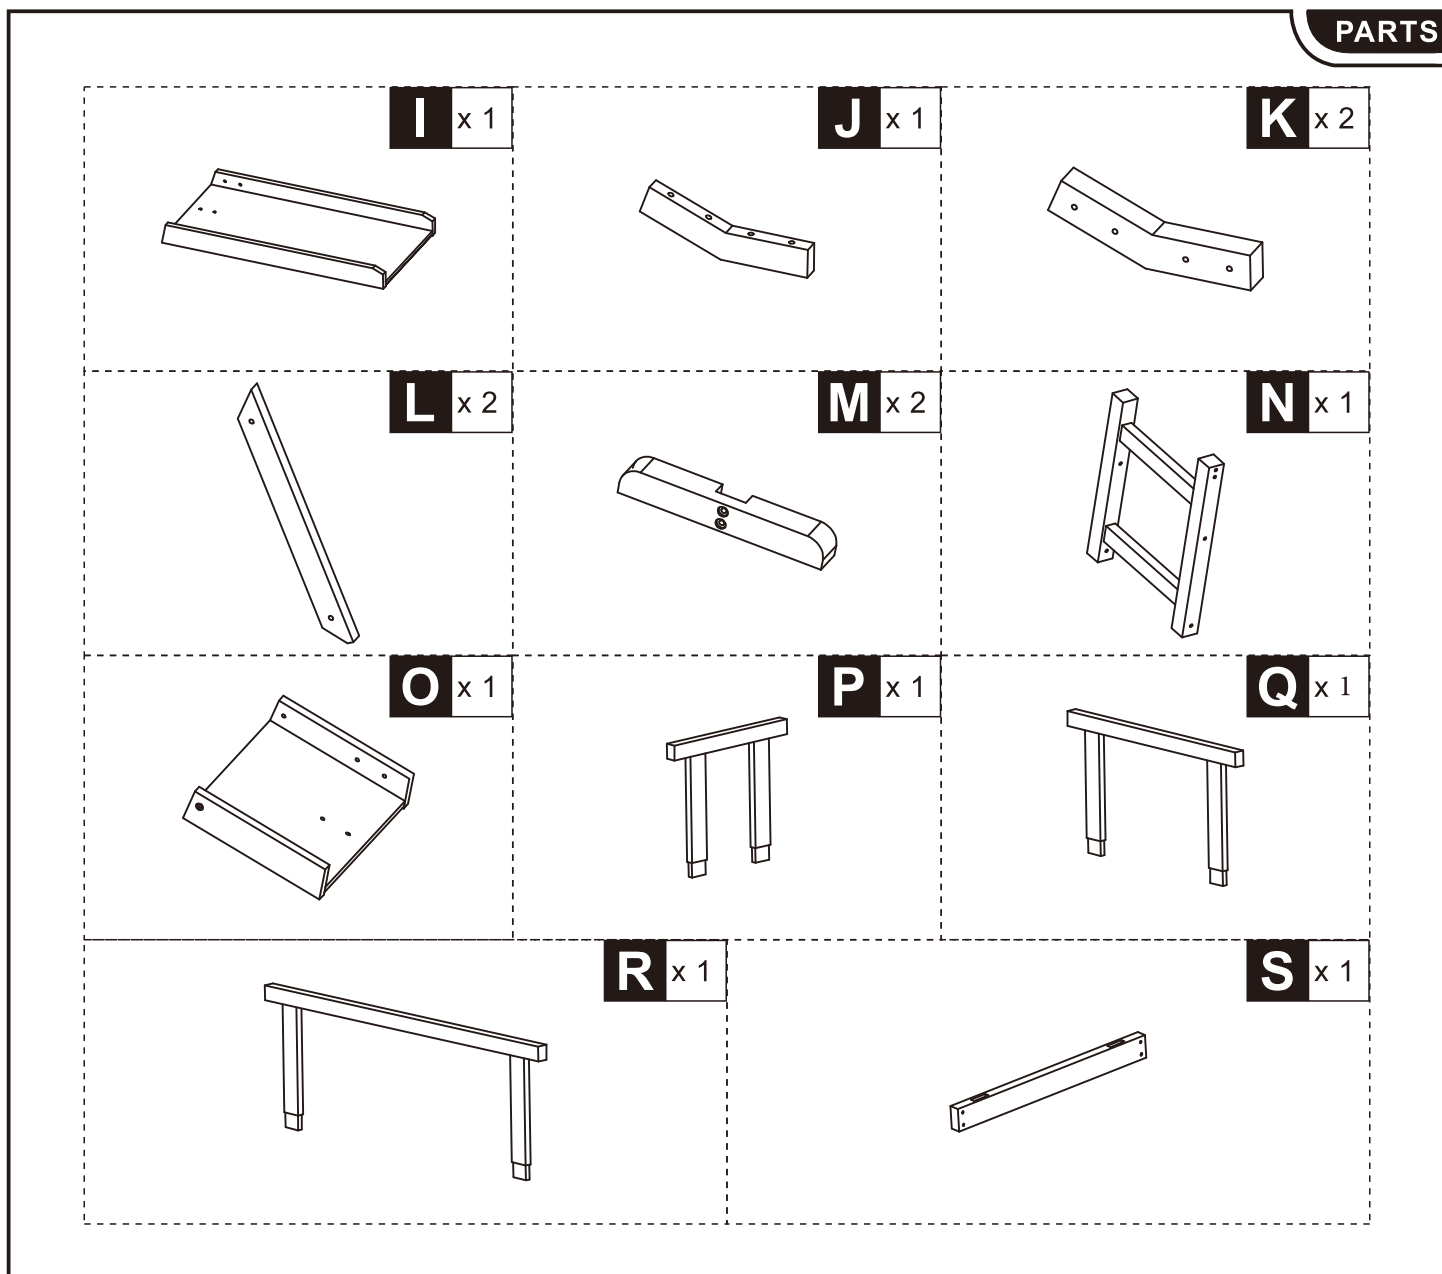

# PawHut

IN240400040V01\_GL

**D06-224V00**

**6**

STEPS

0.5 HR

**EN\_IMPORTANT, RETAIN FOR FUTURE REFERENCE: READ CAREFULLY.**

**FR\_IMPORTANT: A LIRE ATTENTIVEMENT ET À CONSERVER POUR CONSULTATION  
ULTÉRIEURE.**

**IT\_IMPORTANTE! CONSERVARE IL PRESENTE MANUALE PER FUTURO RIFERIMENTO E  
LEggerlo ATTENTAMENTE.**

**PARTS**

**HARDWARE**

(b)		M6*50mm	10x
(f)		ø20mm	10x

(c)		M6*65mm	2x
(f)		ø20mm	2x
(g)		M6mm	2x

(c)		M6*65mm	2x
(d)		M6*72mm	2x
(f)		ø20mm	4x
(g)		M6mm	2x