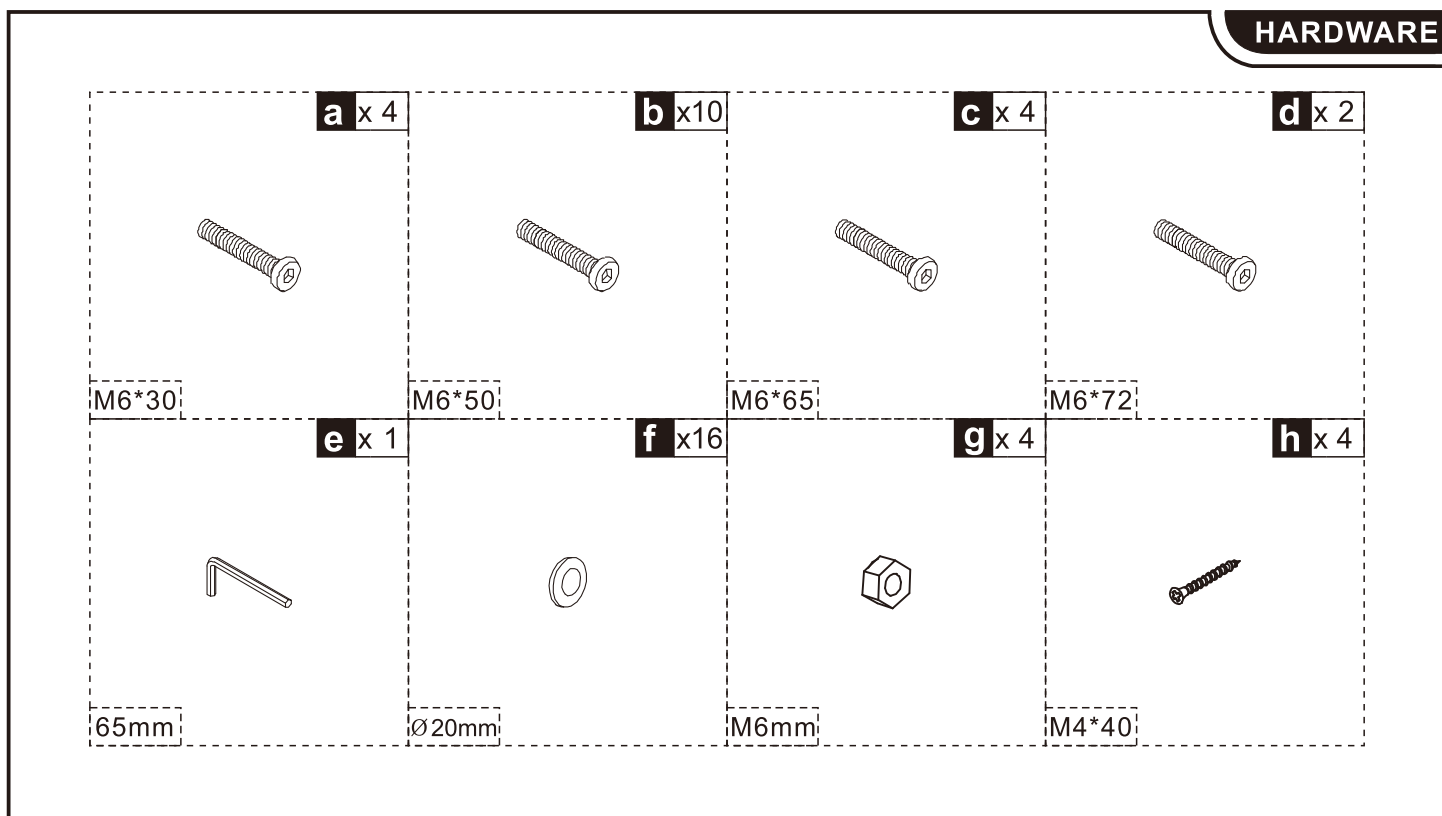

# PawHut

IN240400040V01\_GL

**D06-224V00**

**6**

STEPS

0.5 HR

**EN\_IMPORTANT, RETAIN FOR FUTURE REFERENCE: READ CAREFULLY.**

**FR\_IMPORTANT: A LIRE ATTENTIVEMENT ET À CONSERVER POUR CONSULTATION  
ULTÉRIEURE.**

**IT\_IMPORTANTE! CONSERVARE IL PRESENTE MANUALE PER FUTURO RIFERIMENTO E  
LEggerlo ATTENTAMENTE.**

**PARTS**

**HARDWARE**

(b)		M6*50mm	10x
(f)		ø20mm	10x

(c)		M6*65mm	2x
(f)		ø20mm	2x
(g)		M6mm	2x

(c)		M6*65mm	2x
(d)		M6*72mm	2x
(f)		ø20mm	4x
(g)		M6mm	2x