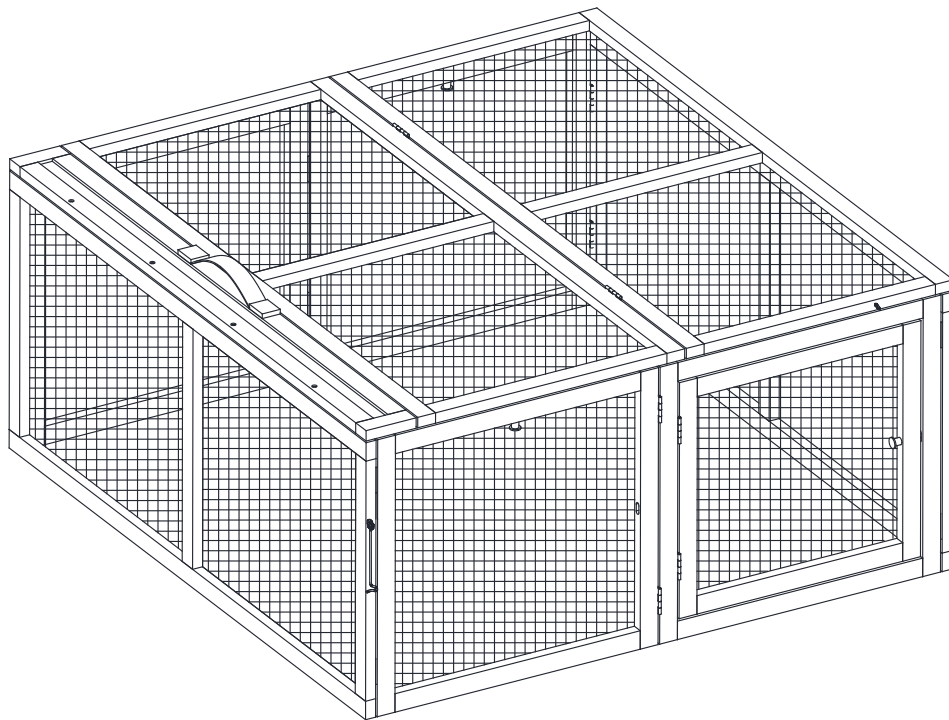

# PawHut

IN250900393V01\_GL\_

**D51-532V01\_D51-532V90**

**2**

**STEPS**

**0.5HR**

**EN\_IMPORTANT, RETAIN FOR FUTURE REFERENCE: READ CAREFULLY.**

**FR\_IMPORTANT: A LIRE ATTENTIVEMENT ET À CONSERVER POUR CONSULTATION ULTÉRIEURE.**