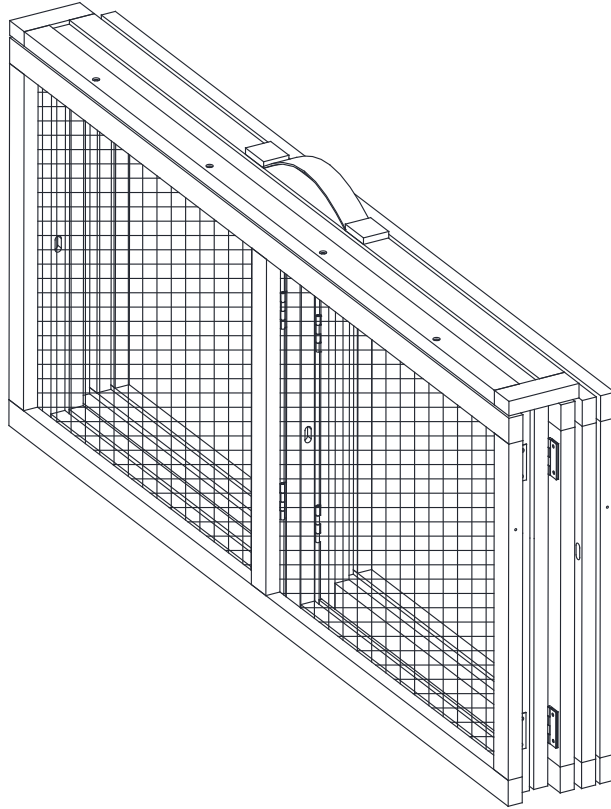

1 x 1

HARDWARE

A x 4
M3.0x12
+1 (spare)

B x 1

C x 1

D x 1