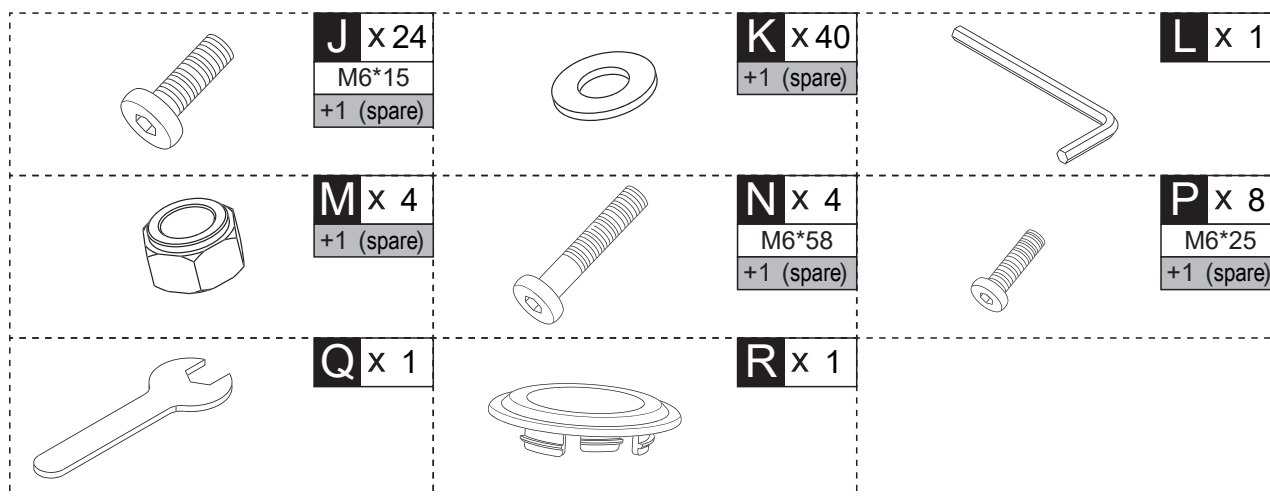

PARTS

HARDWARE

EN_Do not confuse similar screws.Do not tighten bolts fully until all parts are connected!
FR_Ne pas confondre des vis similaires.Ne serrez pas les boulons à fond tant que toutes les pièces ne sont pas connectées!
ES_No confunda tornillos similares.No apriete los tornillos completamente hasta que todas las partes están conectadas!
PT_Não confundir parafusos semelhantes. Não apertar completamente os parafusos até que todas as peças estejam encaixadas!
DE_Verwechseln Sie ähnliche Schrauben nicht.Ziehen Sie die Schrauben erst fest an, wenn alle Teile verbunden sind!
IT_Non confondere le viti simili.non serrare completamente i bulloni fino a tutte le parti non sono ancora collegate!