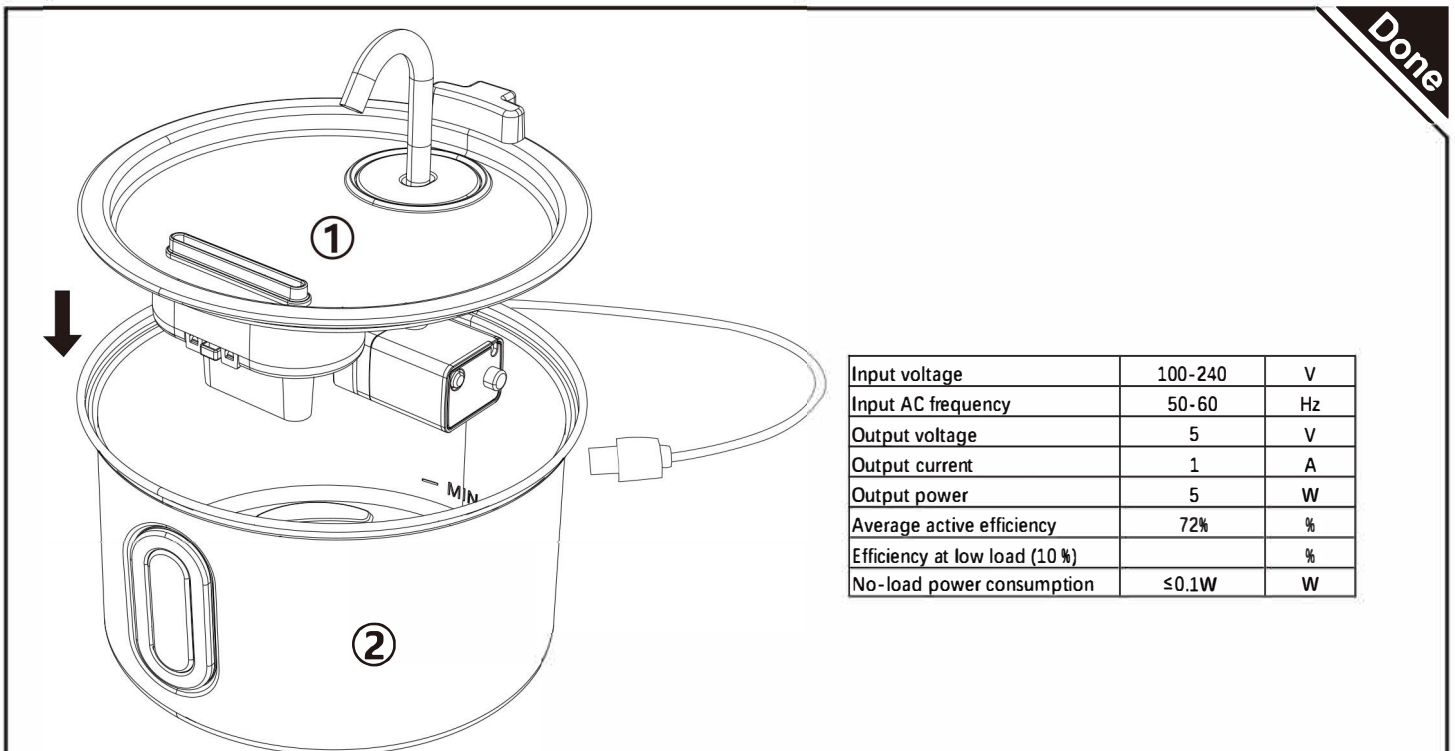

01

EN Fill the tank to the highest level and place it where you want it. Cover the drain with a lid

FR Remplissez le réservoir jusqu'au niveau le plus haut et placez-le à l'endroit voulu. Couvrir l'écoulement avec un couvercle