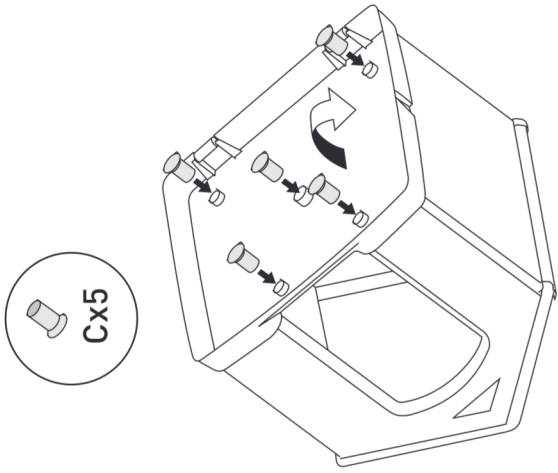

CURVER®

DOG HOUSE

KETER.COM

A-2190-0

Assembly Instructions | Notice de montage | Montageanleitung |
Montagevoorschrift | Instrucciones de montaje | Instruções de montagem |
Istruzioni di montaggio | Οδηγίες Συναρμολόγησης |
Instrukcja montażu | Szerelési útmutató | Instructiuni
de asamblare | Montažni instrukce |
Montážne inštrukcie |
Upute za montažu | Navodila
za montažo | Surinkimo
instrukcija | Montážas
instrukcija |
Raigaldisjuhend |
Инструкција за
монтаж |
Инструкція по
сборке | Інструкція
монтажу |

7

6

8