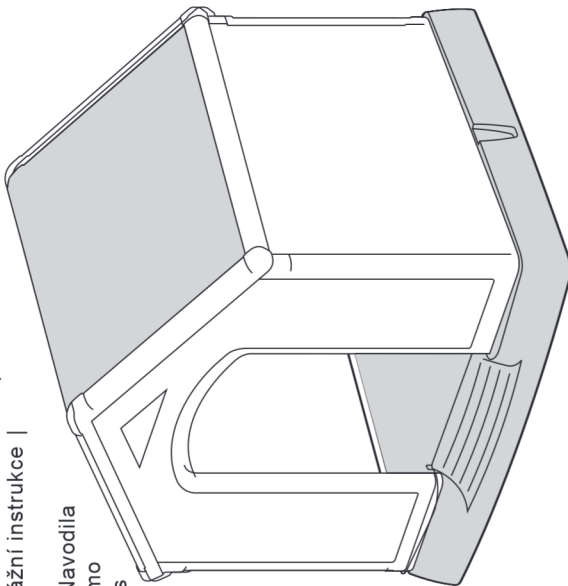

CURVER®

DOG HOUSE

KETER.COM

A-2190-0

Assembly Instructions | Notice de montage | Montageanleitung |
 Montagevoorschrift | Instrucciones de montaje | Instruções de montagem |
 Istruzioni di montaggio | Οδηγίες Συναρμολόγησης |
 Instrukcja montażu | Szerelési útmutató | Instructiuni
 de asamblare | Montažni instrukce |
 Montážne inštrukcie |
 Upute za montažu | Navodila
 za montažo | Surinkimo
 instrukcija | Montážas
 instrukcija |
 Raigaldisjuhend |
 Инструкција за
 монтаж |
 Инструкція по
 сборке | Інструкція
 монтажу |