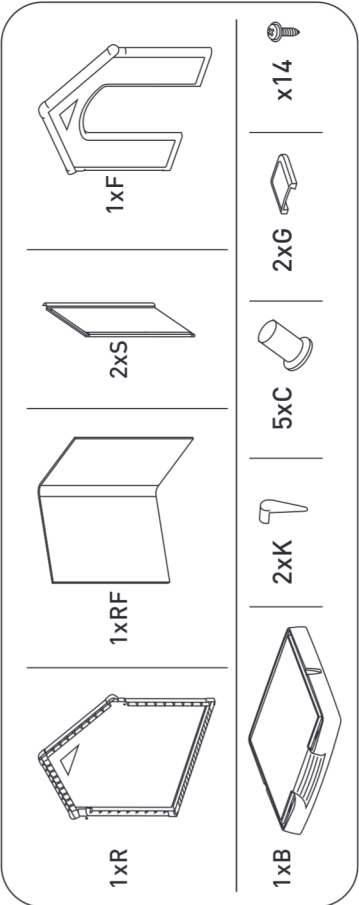

CURVER®

DOG HOUSE

KETER.COM

A-2190-0

Assembly Instructions | Notice de montage | Montageanleitung |
 Montagevoorschrift | Instrucciones de montaje | Instruções de montagem |
 Istruzioni di montaggio | Οδηγίες Συναρμολόγησης |
 Instrukcja montażu | Szerelési útmutató | Instructiuni
 de asamblare | Montažni instrukce |
 Montážne inštrukcie |
 Upute za montažu | Navodila
 za montažo | Surinkimo
 instrukcija | Montážas
 instrukcija |
 Raigaldisjuhend |
 Инструкција за
 монтаж |
 Инструкція по
 сборке | Інструкція
 монтажу |

7

6

8