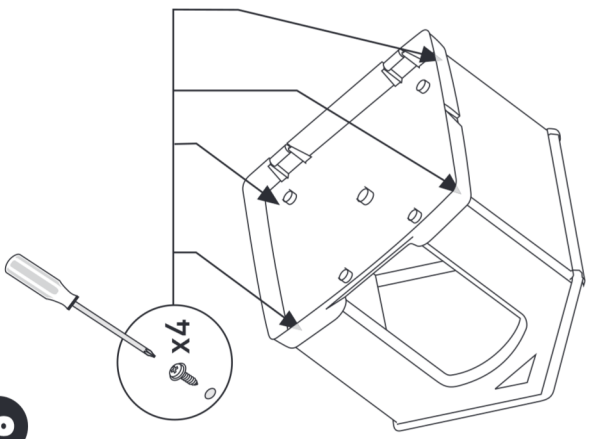

CURVER®

DOG HOUSE

KETER.COM

A-2190-0

Assembly Instructions | Notice de montage | Montageanleitung |
Montagevoorschrift | Instrucciones de montaje | Instruções de montagem |
Istruzioni di montaggio | Οδηγίες Συναρμολόγησης |
Instrukcja montażu | Szerelési útmutató | Instructiuni
de asamblare | Montažni instrukce |
Montážne inštrukcie |
Upute za montažu | Navodila
za montažo | Surinkimo
instrukcija | Montážas
instrukcija |
Raigaldisjuhend |
Инструкција за
монтаж |
Инструкція по
сборке | Інструкція
монтажу |

7

6

8