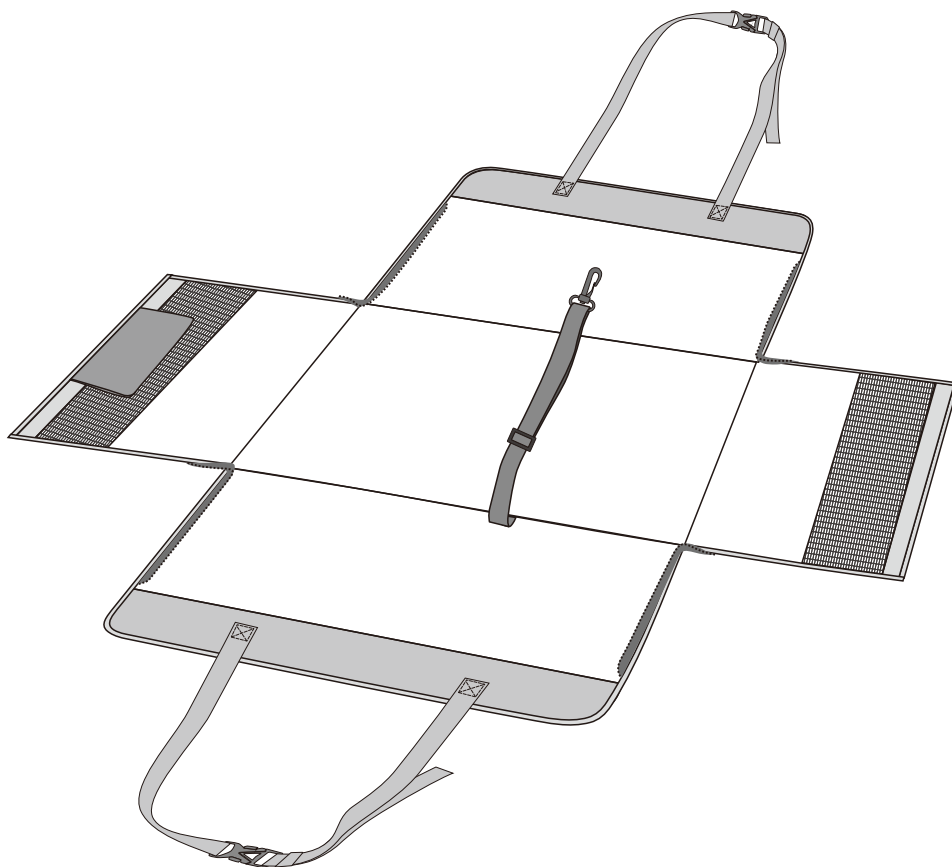

# 车载宠物袋

平铺效果

头枕位卡扣

底部座锚塞  
进座椅固定