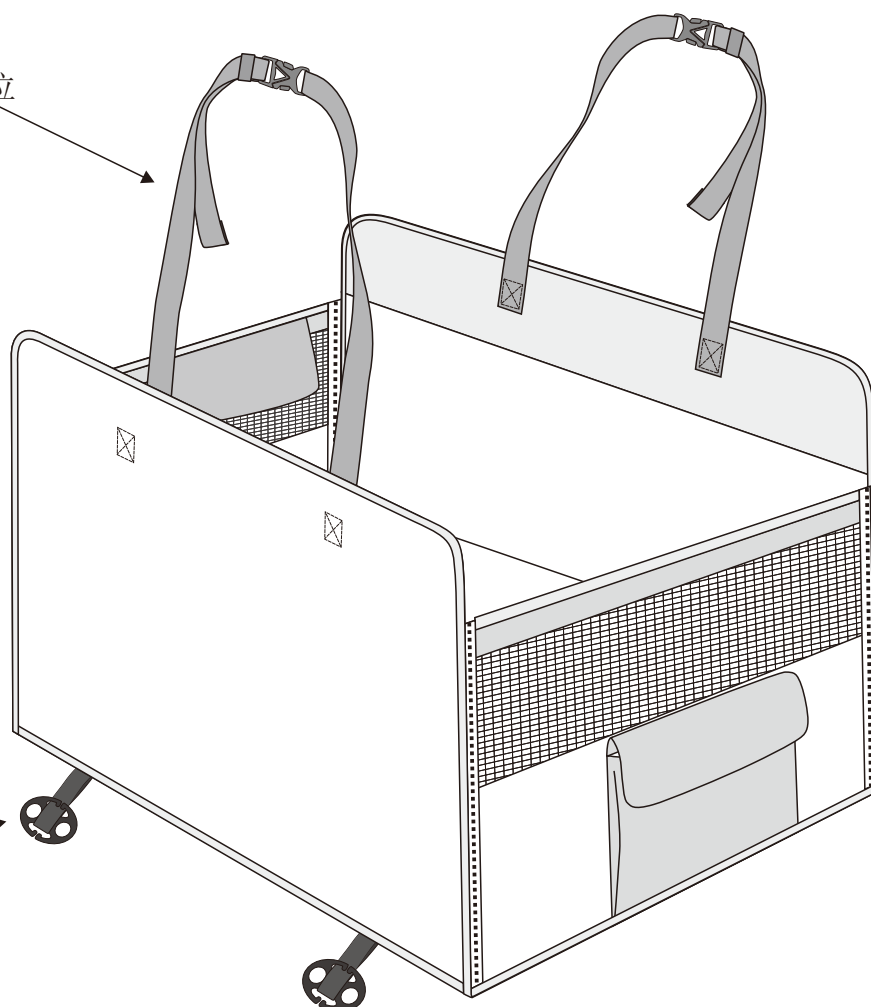

# 车载宠物袋

平铺效果

头枕位卡扣

底部座锚塞  
进座椅固定