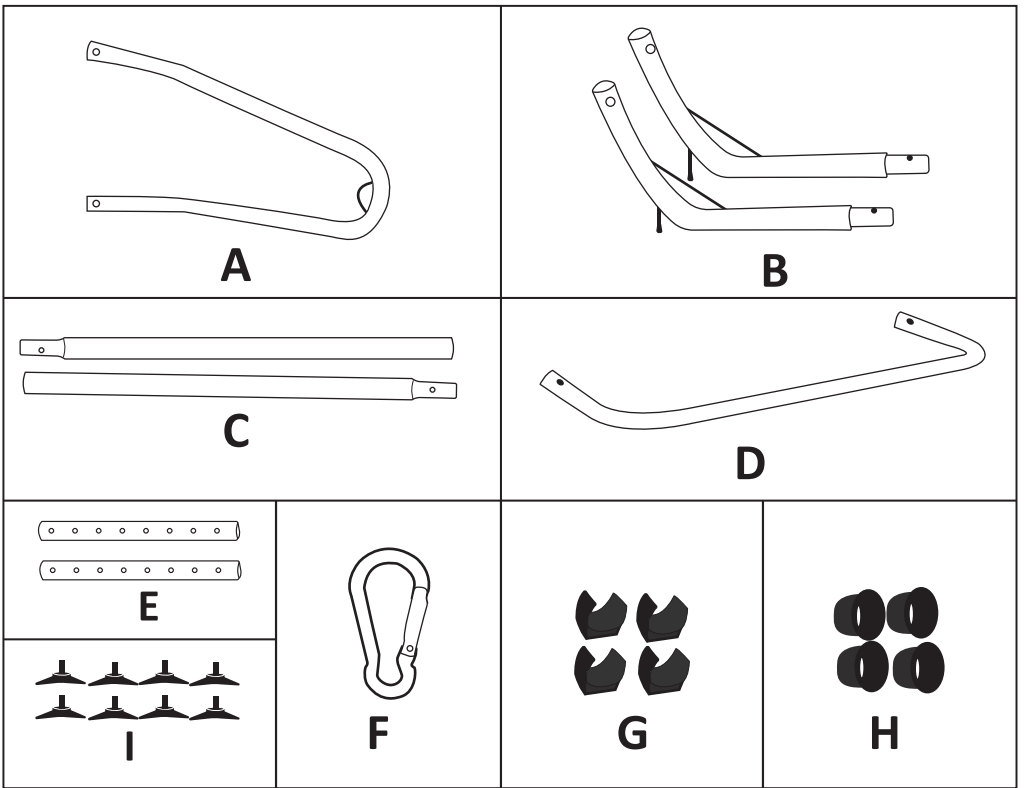

**USER'S MANUAL / HANDBUCH / MANUEL DE L'UTILISATEUR /
MANUAL DEL USUARIO / MANUALE UTENTE / INSTRUKCJA OBSŁUGI**

**Hammock Chair Stand / Hängesesselgestell /
Support de Chaise Suspendue / Soporte para Silla Colgante /
Supporto per Sedia Sospesa / Stojak na hamak**

2

3

4

With your inspiring rating, COSTWAY will be more consistent to offer you EASY SHOPPING EXPERIENCE, GOOD PRODUCTS and EFFICIENT SERVICE!

Mit Ihrer inspirierenden Bewertung wird COSTWAY konsistenter sein, um Ihnen EIN SCHÖNES EINKAUFSERLEBNIS, GUTE PRODUKTE und EFFIZIENTEN SERVICE zu bieten!