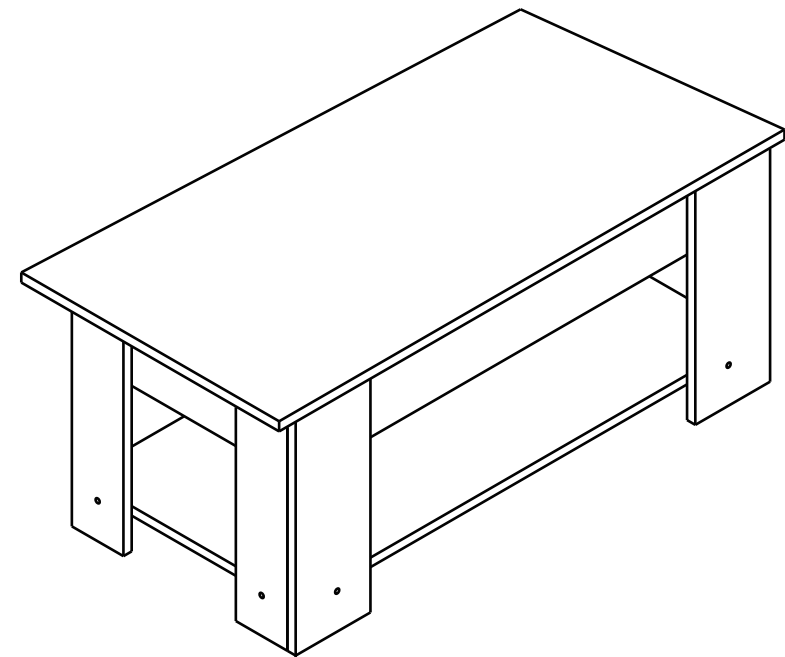

USER'S MANUAL/HANDBUCH/MANUEL DE L'UTILISATEUR /MANUAL DEL USUARIO/MANUALE UTENTE/INSTRUKCJA OBSŁUGI

Lift coffee table / Höhenverstellbarer Couchtisch /
Table Base avec Plateau Relevable / Mesa de Centro Elevable /
Tavolino da salotto / Regulowany stolik kawowy
HW63077