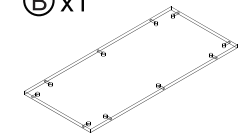

Lift coffee table / Höhenverstellbarer Couchtisch /
Table Base avec Plateau Relevable / Mesa de Centro Elevable /
Tavolino da salotto / Regulowany stolik kawowy
HW63077

Ⓐ x1

980 x 500 x 16 mm

Ⓑ x1

856 x 386 x 16 mm

Ⓒ x1

888 x 418 x 16 mm

Ⓓ x1

418 x 126 x 16 mm

Ⓔ x2

856 x 126 x 16 mm

Ⓕ x4

404 x 100 x 16 mm

Ⓖ x4

404 x 145 x 16 mm

Ⓗ x2

Ⓙ x22

Ⓚ x22

Ⓛ x16

M6 x 25 mm

Ⓜ x8