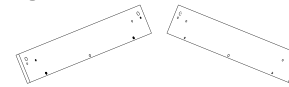

Lift coffee table / Höhenverstellbarer Couchtisch /
Table Base avec Plateau Relevable / Mesa de Centro Elevable /
Tavolino da salotto / Regulowany stolik kawowy
HW63077

Ⓐ x1

980 x 500 x 16 mm

Ⓑ x1

856 x 386 x 16 mm

Ⓒ x1

888 x 418 x 16 mm

Ⓓ x1

418 x 126 x 16 mm

Ⓔ x2

856 x 126 x 16 mm

Ⓕ x4

404 x 100 x 16 mm