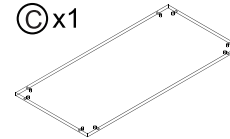

Lift coffee table / Höhenverstellbarer Couchtisch /
Table Base avec Plateau Relevable / Mesa de Centro Elevable /
Tavolino da salotto / Regulowany stolik kawowy
HW63077

Ⓐ x1

980 x 500 x 16 mm

Ⓑ x1

856 x 386 x 16 mm

Ⓒ x1

888 x 418 x 16 mm

Ⓓ x1

418 x 126 x 16 mm

Ⓔ x2

856 x 126 x 16 mm

Ⓕ x4

404 x 100 x 16 mm

Ⓖ x4

404 x 145 x 16 mm

Ⓗ x2

Ⓙ x22

Ⓚ x22

Ⓛ x16

M6 x 25 mm

Ⓜ x8