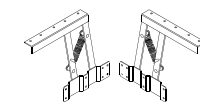

Ⓐ x1

980 x 500 x 16 mm

Ⓑ x1

856 x 386 x 16 mm

Ⓒ x1

888 x 418 x 16 mm

Ⓓ x1

418 x 126 x 16 mm

Ⓔ x2

856 x 126 x 16 mm

Ⓕ x4

404 x 100 x 16 mm

Ⓖ x4

404 x 145 x 16 mm

Ⓗ x2

Ⓙ x22

Ⓚ x22

Ⓛ x16

M6 x 25 mm

Ⓜ x8

M6 x 50 mm

Ⓝ x26

M4 x 15 mm

Ⓟ x8

M6 x 13 mm