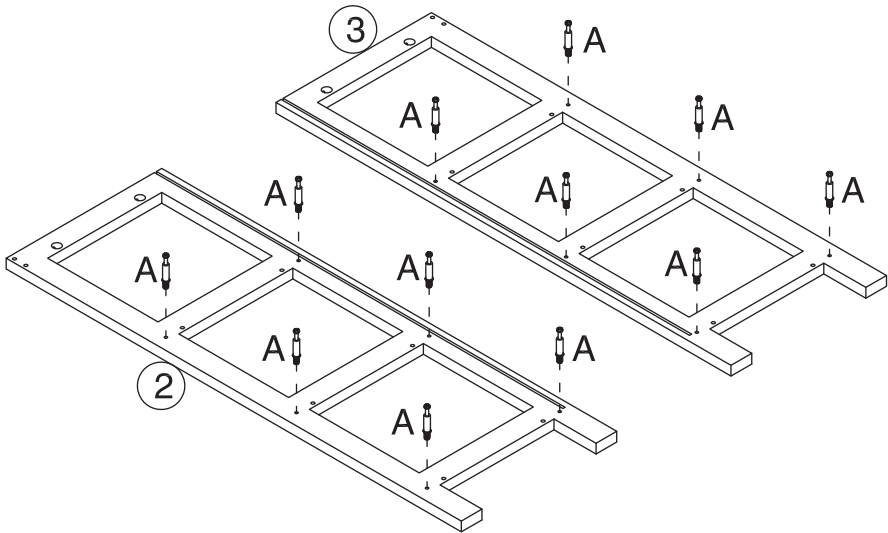

COSTWAY

SHOP EASY. SAVE MONEY.

USER'S MANUAL

**Bathroom Floor Cabinet
HW66818WH**

<p>A 24</p>  <p>6x35mm</p>	<p>B 24</p>  <p>15x9.6mm</p>	<p>C 20</p>  <p>6x30mm</p>	<p>D 8</p>  <p>4x30mm</p>	<p>E 12</p>  <p>3x14mm</p>
<p>F 12</p> 	<p>G 1</p> 	<p>H 1</p>  <p>4x12mm</p>	<p>I 1</p>  <p>4x35mm</p>	<p>J 1</p> 

STEP 1

A	24
 6x35mm	

STEP 2

B	6	C	8
			
15x9.6mm		6x30mm	

STEP 3

B	6	C	8
			
15x9.6mm		6x30mm	

STEP 4

<p>B</p>  <p>15x9.6mm</p>	<p>4</p>	<p>C</p>  <p>6x30mm</p>	<p>E</p>  <p>3x14mm</p>	<p>F</p>  <p>12</p>
---	----------	---	---	---

STEP 5

X 2

<p>B</p>  <p>15x9.6mm</p>	<p>8</p>	<p>D</p>  <p>4x30mm</p>	<p>8</p>
--	----------	--	----------

STEP 6

 <p>G</p>	1	 <p>H</p> <p>4x12mm</p>	1	 <p>I</p> <p>4x35mm</p>	1	 <p>J</p>	1
--	---	--	---	--	---	--	---