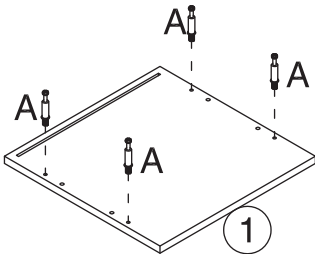

COSTWAY

SHOP EASY. SAVE MONEY.

USER'S MANUAL

**Bathroom Floor Cabinet
HW66818WH**

<p>A 24</p>  <p>6x35mm</p>	<p>B 24</p>  <p>15x9.6mm</p>	<p>C 20</p>  <p>6x30mm</p>	<p>D 8</p>  <p>4x30mm</p>	<p>E 12</p>  <p>3x14mm</p>
<p>F 12</p> 	<p>G 1</p> 	<p>H 1</p>  <p>4x12mm</p>	<p>I 1</p>  <p>4x35mm</p>	<p>J 1</p> 

STEP 1

A	24
 6x35mm	

STEP 2

B	6	C	8
			
15x9.6mm		6x30mm	

STEP 3

B	6	C	8
			
15x9.6mm		6x30mm	

STEP 4

<p>B</p>  <p>15x9.6mm</p>	<p>4</p>	<p>C</p>  <p>6x30mm</p>	<p>E</p>  <p>3x14mm</p>	<p>F</p>  <p>12</p>
---	----------	---	---	---

STEP 5

X 2

<p>B</p>  <p>15x9.6mm</p>	<p>8</p>	<p>D</p>  <p>4x30mm</p>	<p>8</p>
--	----------	--	----------

STEP 6

 <p>G</p>	1	 <p>H</p> <p>4x12mm</p>	1	 <p>I</p> <p>4x35mm</p>	1	 <p>J</p>	1
--	---	--	---	--	---	--	---