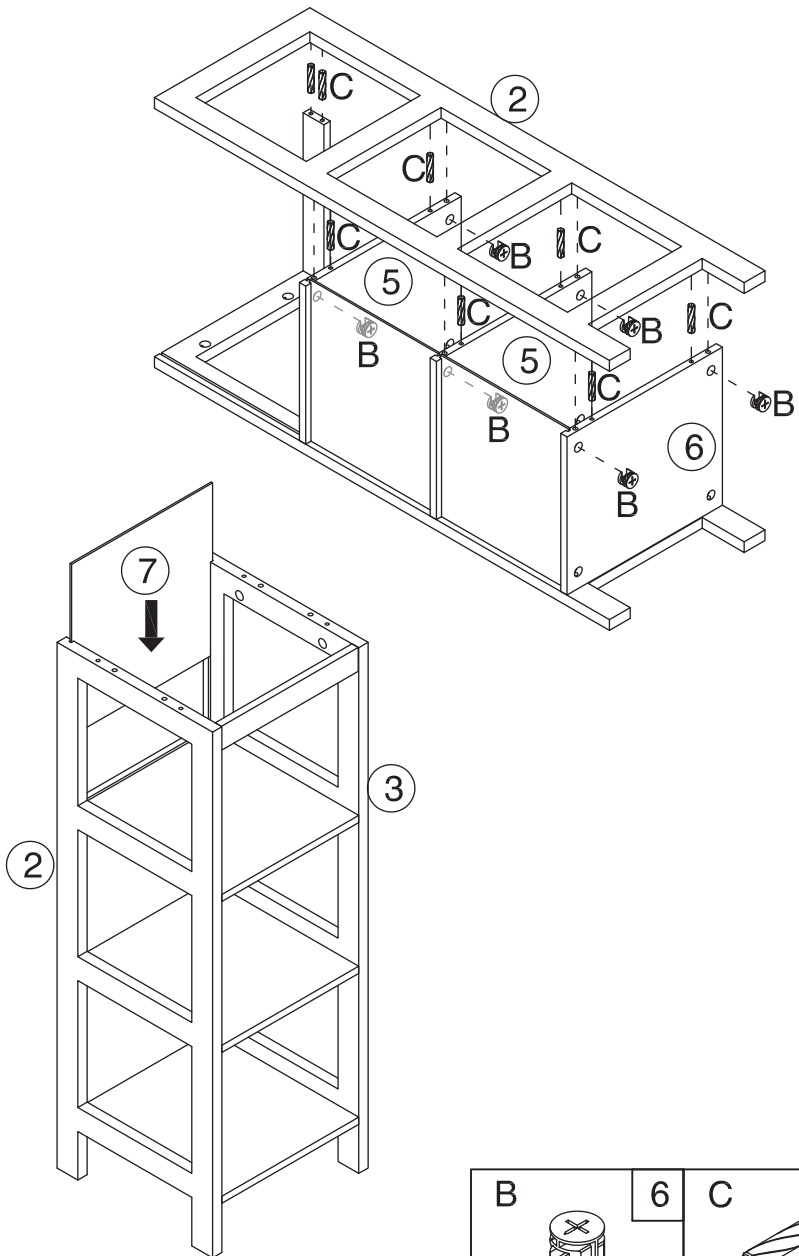

COSTWAY

SHOP EASY. SAVE MONEY.

USER'S MANUAL

**Bathroom Floor Cabinet
HW66818WH**

<p>A 24</p>  <p>6x35mm</p>	<p>B 24</p>  <p>15x9.6mm</p>	<p>C 20</p>  <p>6x30mm</p>	<p>D 8</p>  <p>4x30mm</p>	<p>E 12</p>  <p>3x14mm</p>
<p>F 12</p> 	<p>G 1</p> 	<p>H 1</p>  <p>4x12mm</p>	<p>I 1</p>  <p>4x35mm</p>	<p>J 1</p> 

STEP 1

A	24
 6x35mm	

STEP 2

B	6	C	8
			
15x9.6mm		6x30mm	

STEP 3

B	6	C	8
			
15x9.6mm		6x30mm	

STEP 4

<p>B</p>  <p>15x9.6mm</p>	<p>4</p>	<p>C</p>  <p>6x30mm</p>	<p>E</p>  <p>3x14mm</p>	<p>F</p>  <p>12</p>
---	----------	---	---	---

STEP 5

X 2

<p>B</p>  <p>15x9.6mm</p>	<p>8</p>	<p>D</p>  <p>4x30mm</p>	<p>8</p>
--	----------	--	----------

STEP 6

 <p>G</p>	1	 <p>H</p> <p>4x12mm</p>	1	 <p>I</p> <p>4x35mm</p>	1	 <p>J</p>	1
--	---	--	---	--	---	--	---