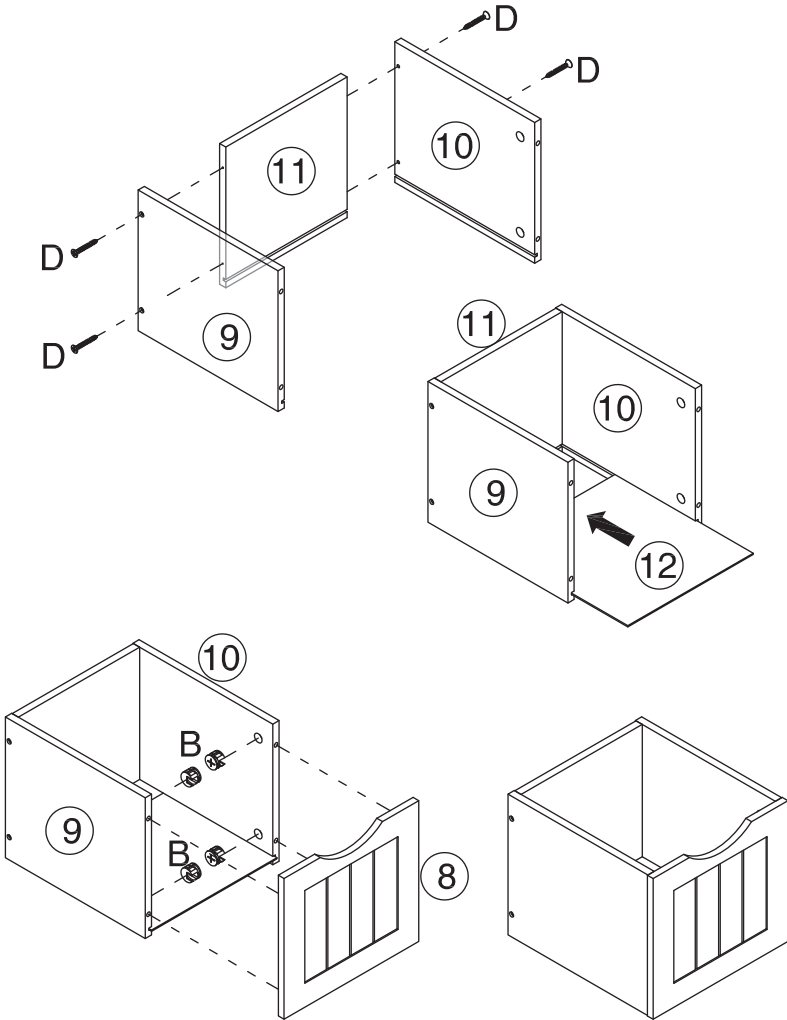

COSTWAY

SHOP EASY. SAVE MONEY.

USER'S MANUAL

**Bathroom Floor Cabinet
HW66818WH**

<p>A 24</p>  <p>6x35mm</p>	<p>B 24</p>  <p>15x9.6mm</p>	<p>C 20</p>  <p>6x30mm</p>	<p>D 8</p>  <p>4x30mm</p>	<p>E 12</p>  <p>3x14mm</p>
<p>F 12</p> 	<p>G 1</p> 	<p>H 1</p>  <p>4x12mm</p>	<p>I 1</p>  <p>4x35mm</p>	<p>J 1</p> 

STEP 1

A	24
 6x35mm	

STEP 2

B	6	C	8
			
15x9.6mm		6x30mm	

STEP 3

B	6	C	8
			
15x9.6mm		6x30mm	

STEP 4

<p>B</p>  <p>15x9.6mm</p>	<p>4</p>	<p>C</p>  <p>6x30mm</p>	<p>E</p>  <p>3x14mm</p>	<p>F</p>  <p>12</p>
---	----------	---	---	---

STEP 5

X 2

<p>B</p>  <p>15x9.6mm</p>	<p>8</p>	<p>D</p>  <p>4x30mm</p>	<p>8</p>
--	----------	--	----------

STEP 6

 <p>G</p>	1	 <p>H</p> <p>4x12mm</p>	1	 <p>I</p> <p>4x35mm</p>	1	 <p>J</p>	1
--	---	--	---	--	---	--	---