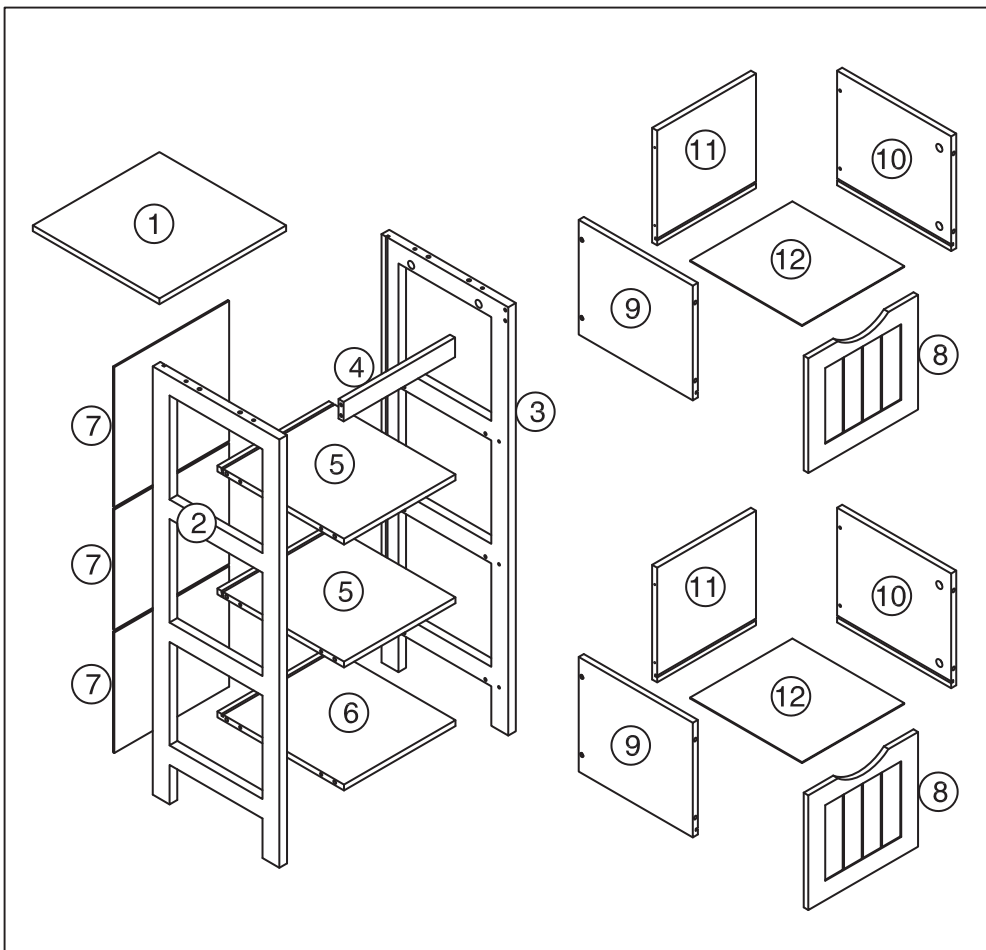

COSTWAY

SHOP EASY. SAVE MONEY.

USER'S MANUAL

**Bathroom Floor Cabinet
HW66818WH**

<p>A 24</p>  <p>6x35mm</p>	<p>B 24</p>  <p>15x9.6mm</p>	<p>C 20</p>  <p>6x30mm</p>	<p>D 8</p>  <p>4x30mm</p>	<p>E 12</p>  <p>3x14mm</p>
<p>F 12</p> 	<p>G 1</p> 	<p>H 1</p>  <p>4x12mm</p>	<p>I 1</p>  <p>4x35mm</p>	<p>J 1</p> 

STEP 1

A	24
 6x35mm	

STEP 2

B	6	C	8
			
15x9.6mm		6x30mm	

STEP 3

B	6	C	8
			
15x9.6mm		6x30mm	

STEP 4

<p>B</p>  <p>15x9.6mm</p>	<p>4</p>	<p>C</p>  <p>6x30mm</p>	<p>E</p>  <p>3x14mm</p>	<p>F</p>  <p>12</p>
---	----------	---	---	---

STEP 5

X 2

<p>B</p>  <p>15x9.6mm</p>	<p>8</p>	<p>D</p>  <p>4x30mm</p>	<p>8</p>
--	----------	--	----------

STEP 6

 <p>G</p>	1	 <p>H</p> <p>4x12mm</p>	1	 <p>I</p> <p>4x35mm</p>	1	 <p>J</p>	1
--	---	--	---	--	---	--	---