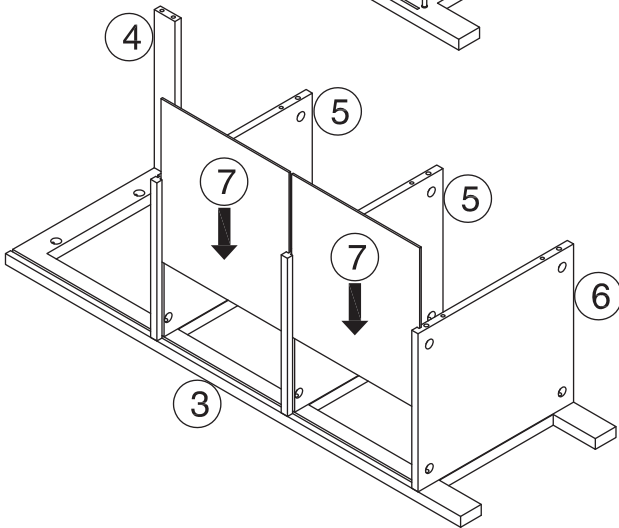

COSTWAY

SHOP EASY. SAVE MONEY.

USER'S MANUAL

**Bathroom Floor Cabinet
HW66818WH**

<p>A 24</p>  <p>6x35mm</p>	<p>B 24</p>  <p>15x9.6mm</p>	<p>C 20</p>  <p>6x30mm</p>	<p>D 8</p>  <p>4x30mm</p>	<p>E 12</p>  <p>3x14mm</p>
<p>F 12</p> 	<p>G 1</p> 	<p>H 1</p>  <p>4x12mm</p>	<p>I 1</p>  <p>4x35mm</p>	<p>J 1</p> 

STEP 1

A	24
 6x35mm	

STEP 2

B	6	C	8
			
15x9.6mm		6x30mm	

STEP 3

B	6	C	8
			
15x9.6mm		6x30mm	

STEP 4

<p>B</p>  <p>15x9.6mm</p>	<p>4</p>	<p>C</p>  <p>6x30mm</p>	<p>E</p>  <p>3x14mm</p>	<p>F</p>  <p>12</p>
---	----------	---	---	---

STEP 5

X 2

<p>B</p>  <p>15x9.6mm</p>	<p>8</p>	<p>D</p>  <p>4x30mm</p>	<p>8</p>
--	----------	--	----------

STEP 6

 <p>G</p>	1	 <p>H</p> <p>4x12mm</p>	1	 <p>I</p> <p>4x35mm</p>	1	 <p>J</p>	1
--	---	--	---	--	---	--	---