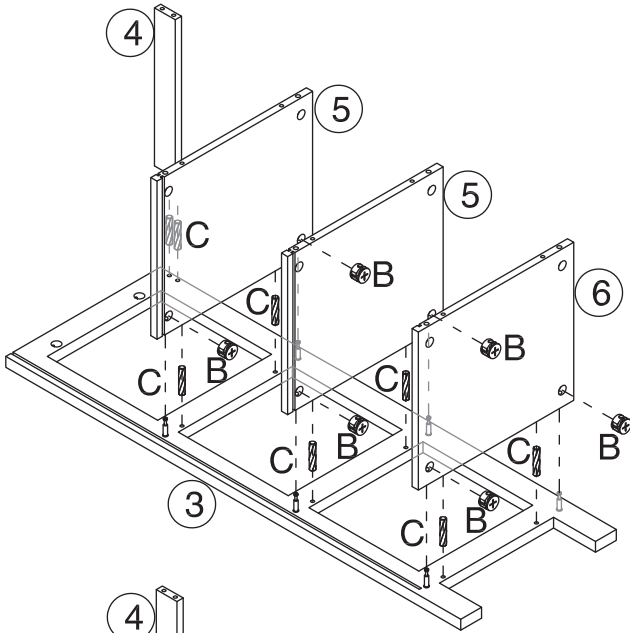

COSTWAY

SHOP EASY. SAVE MONEY.

USER'S MANUAL

**Bathroom Floor Cabinet
HW66818WH**

<p>A 24</p>  <p>6x35mm</p>	<p>B 24</p>  <p>15x9.6mm</p>	<p>C 20</p>  <p>6x30mm</p>	<p>D 8</p>  <p>4x30mm</p>	<p>E 12</p>  <p>3x14mm</p>
<p>F 12</p> 	<p>G 1</p> 	<p>H 1</p>  <p>4x12mm</p>	<p>I 1</p>  <p>4x35mm</p>	<p>J 1</p> 

STEP 1

A	24
 6x35mm	

STEP 2

B	6	C	8
			
15x9.6mm		6x30mm	

STEP 3

B	6	C	8
			
15x9.6mm		6x30mm	

STEP 4

<p>B</p>  <p>15x9.6mm</p>	<p>4</p>	<p>C</p>  <p>6x30mm</p>	<p>E</p>  <p>3x14mm</p>	<p>F</p>  <p>12</p>
---	----------	---	---	---

STEP 5

X 2

<p>B</p>  <p>15x9.6mm</p>	<p>8</p>	<p>D</p>  <p>4x30mm</p>	<p>8</p>
--	----------	--	----------

STEP 6

 <p>G</p>	1	 <p>H</p> <p>4x12mm</p>	1	 <p>I</p> <p>4x35mm</p>	1	 <p>J</p>	1
--	---	--	---	--	---	--	---