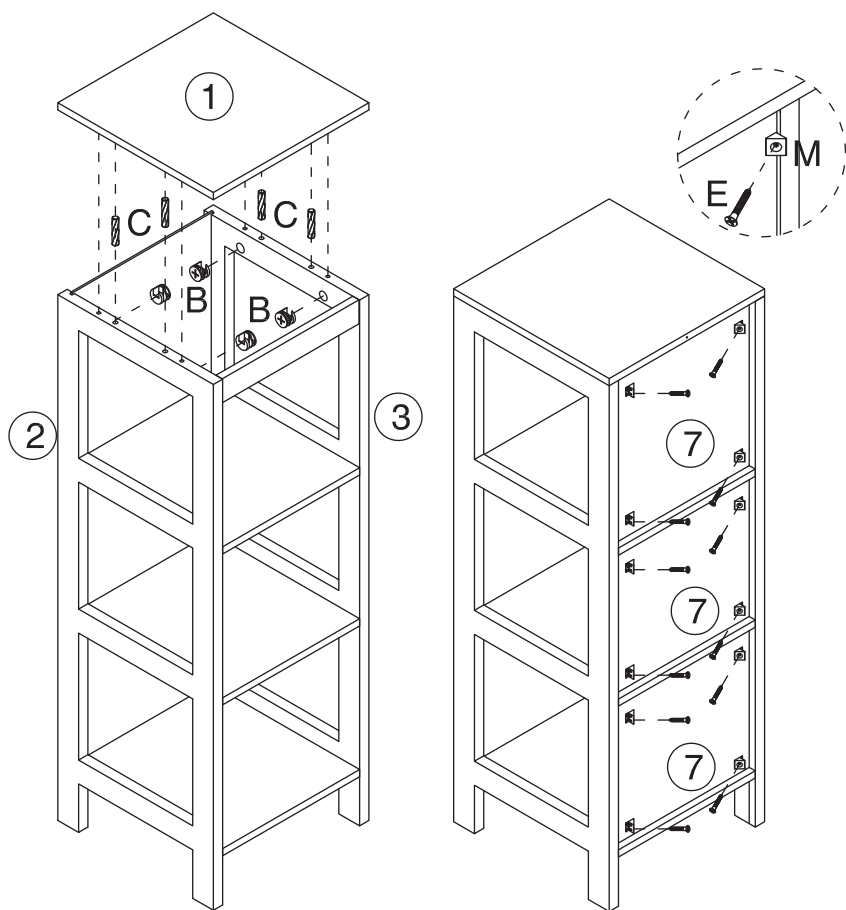

COSTWAY

SHOP EASY. SAVE MONEY.

USER'S MANUAL

**Bathroom Floor Cabinet
HW66818WH**

<p>A 24</p>  <p>6x35mm</p>	<p>B 24</p>  <p>15x9.6mm</p>	<p>C 20</p>  <p>6x30mm</p>	<p>D 8</p>  <p>4x30mm</p>	<p>E 12</p>  <p>3x14mm</p>
<p>F 12</p> 	<p>G 1</p> 	<p>H 1</p>  <p>4x12mm</p>	<p>I 1</p>  <p>4x35mm</p>	<p>J 1</p> 

STEP 1

A	24
 6x35mm	

STEP 2

B	6	C	8
			
15x9.6mm		6x30mm	

STEP 3

B	6	C	8
			
15x9.6mm		6x30mm	

STEP 4

<p>B</p>  <p>15x9.6mm</p>	<p>4</p>	<p>C</p>  <p>6x30mm</p>	<p>E</p>  <p>3x14mm</p>	<p>F</p>  <p>12</p>
---	----------	---	---	---

STEP 5

X 2

<p>B</p>  <p>15x9.6mm</p>	<p>8</p>	<p>D</p>  <p>4x30mm</p>	<p>8</p>
--	----------	--	----------

STEP 6

 <p>G</p>	1	 <p>H</p> <p>4x12mm</p>	1	 <p>I</p> <p>4x35mm</p>	1	 <p>J</p>	1
--	---	--	---	--	---	--	---