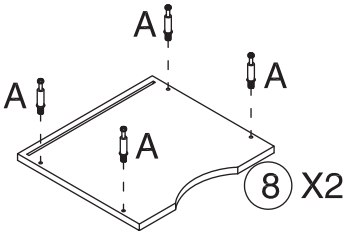

COSTWAY

SHOP EASY. SAVE MONEY.

USER'S MANUAL

**Bathroom Floor Cabinet
HW66818WH**

<p>A 24</p>  <p>6x35mm</p>	<p>B 24</p>  <p>15x9.6mm</p>	<p>C 20</p>  <p>6x30mm</p>	<p>D 8</p>  <p>4x30mm</p>	<p>E 12</p>  <p>3x14mm</p>
<p>F 12</p> 	<p>G 1</p> 	<p>H 1</p>  <p>4x12mm</p>	<p>I 1</p>  <p>4x35mm</p>	<p>J 1</p> 

STEP 1

A	24
 6x35mm	

STEP 2

B	6	C	8
			
15x9.6mm		6x30mm	

STEP 3

B	6	C	8
			
15x9.6mm		6x30mm	

STEP 4

<p>B</p>  <p>15x9.6mm</p>	<p>4</p>	<p>C</p>  <p>6x30mm</p>	<p>E</p>  <p>3x14mm</p>	<p>F</p>  <p>12</p>
---	----------	---	---	---

STEP 5

X 2

<p>B</p>  <p>15x9.6mm</p>	<p>8</p>	<p>D</p>  <p>4x30mm</p>	<p>8</p>
--	----------	--	----------

STEP 6

 <p>G</p>	1	 <p>H</p> <p>4x12mm</p>	1	 <p>I</p> <p>4x35mm</p>	1	 <p>J</p>	1
--	---	--	---	--	---	--	---