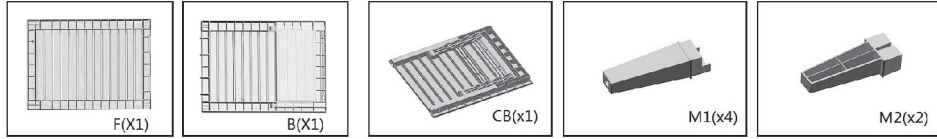

**Recliner Chair / Sonnenliege / Chaise Longue /
Tumbona / Sedia a Sdraio / Leżak
OP70808**

1

2

3