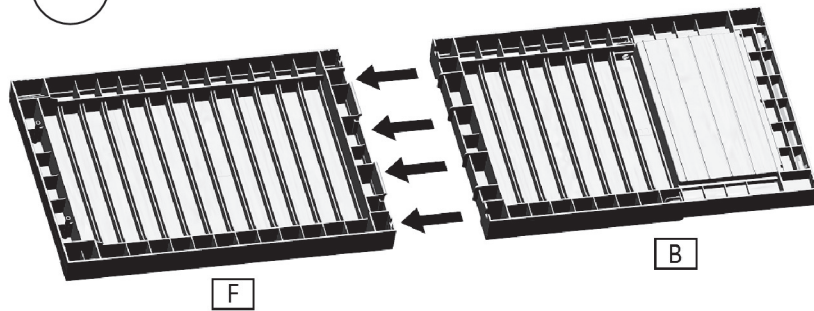

**Recliner Chair / Sonnenliege / Chaise Longue /
Tumbona / Sedia a Sdraio / Leżak
OP70808**

1

2

3