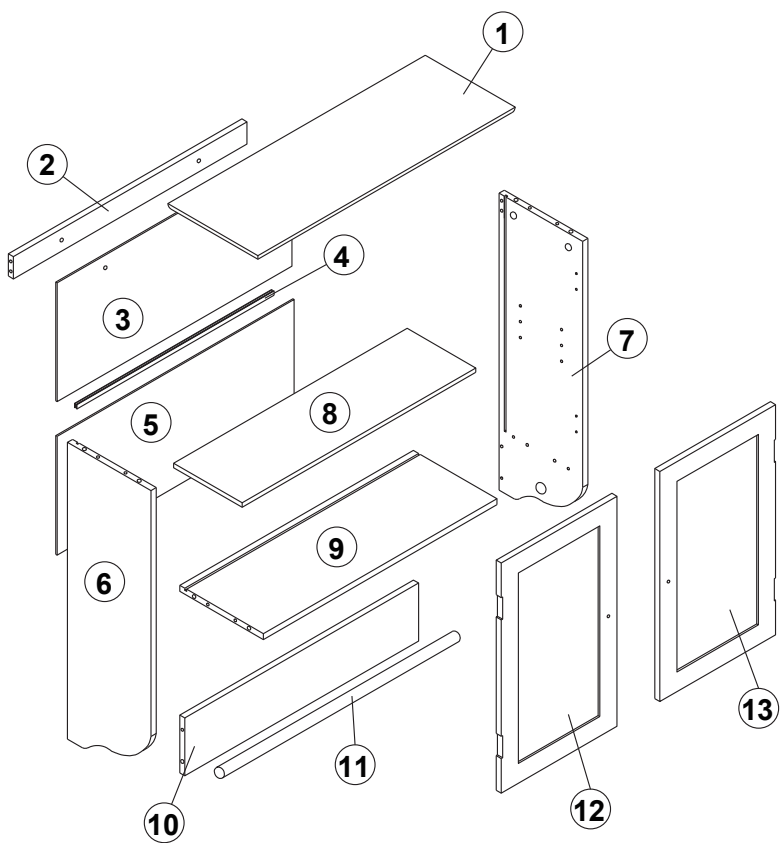

# Wall Mounted Bathroom Cabinet JV10435WH

<b>A×10</b>  <b>6×35mm</b>	<b>B×14</b>  <b>6×30mm</b>	<b>C×10</b>  <b>15×10mm</b>	<b>D×1</b>  <b>3×12mm</b>
<b>E×18</b>  <b>3×12mm</b>	<b>F×2</b>  <b>3×12mm</b>	<b>G×4</b>  <b>3×12mm</b>	<b>H×2</b>  <b>3×12mm</b>
<b>I×4</b>  <b>3×12mm</b>	<b>J×2</b>  <b>3×12mm</b>		

**1**

**2**

3

B×5 6×30mm	C×3 15×10mm
---------------	----------------

4

B×4 6×30mm	C×4 15×10mm
---------------	----------------

5

E×10 3×12mm 	F×2 	G×4 	H×2 
---	--	--	--