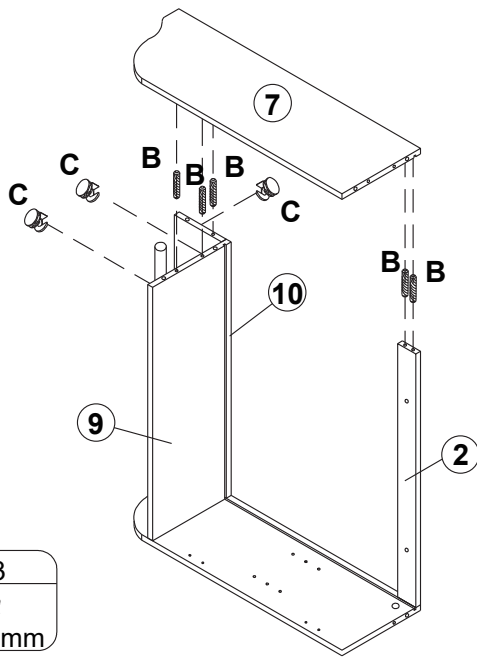

# Wall Mounted Bathroom Cabinet JV10435WH

<b>A×10</b>  <b>6×35mm</b>	<b>B×14</b>  <b>6×30mm</b>	<b>C×10</b>  <b>15×10mm</b>	<b>D×1</b>  <b>3×12mm</b>
<b>E×18</b>  <b>3×12mm</b>	<b>F×2</b>  <b>3×12mm</b>	<b>G×4</b>  <b>3×12mm</b>	<b>H×2</b>  <b>3×12mm</b>
<b>I×4</b>  <b>3×12mm</b>	<b>J×2</b>  <b>3×12mm</b>		

**1**

**2**

3

B×5 6×30mm	C×3 15×10mm
---------------	----------------

4

B×4 6×30mm	C×4 15×10mm
---------------	----------------

5

E×10 3×12mm 	F×2 	G×4 	H×2 
---	--	--	--