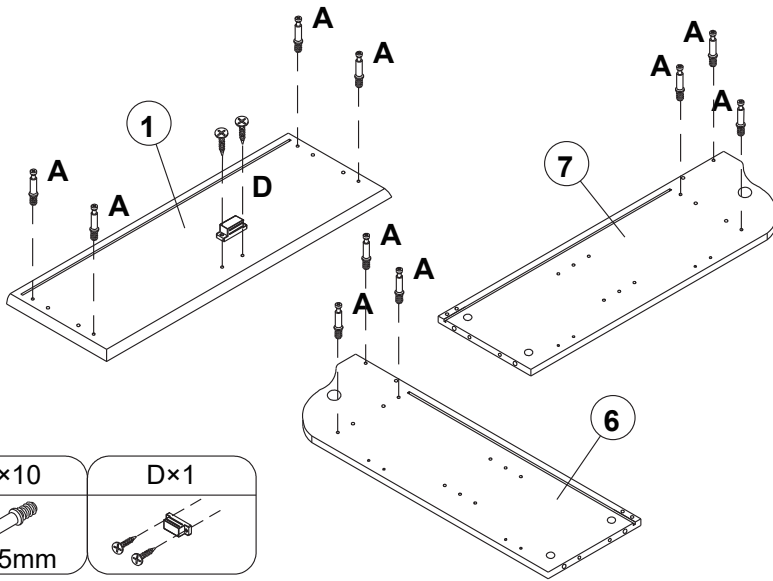

# Wall Mounted Bathroom Cabinet JV10435WH

<b>A×10</b>  <b>6×35mm</b>	<b>B×14</b>  <b>6×30mm</b>	<b>C×10</b>  <b>15×10mm</b>	<b>D×1</b>  <b>3×12mm</b>
<b>E×18</b>  <b>3×12mm</b>	<b>F×2</b>  <b>3×12mm</b>	<b>G×4</b>  <b>3×12mm</b>	<b>H×2</b>  <b>3×12mm</b>
<b>I×4</b>  <b>3×12mm</b>	<b>J×2</b>  <b>3×12mm</b>		

**1**

**2**

3

B×5 6×30mm	C×3 15×10mm
---------------	----------------

4

B×4 6×30mm	C×4 15×10mm
---------------	----------------

5

E×10 3×12mm 	F×2 	G×4 	H×2 
---	--	--	--