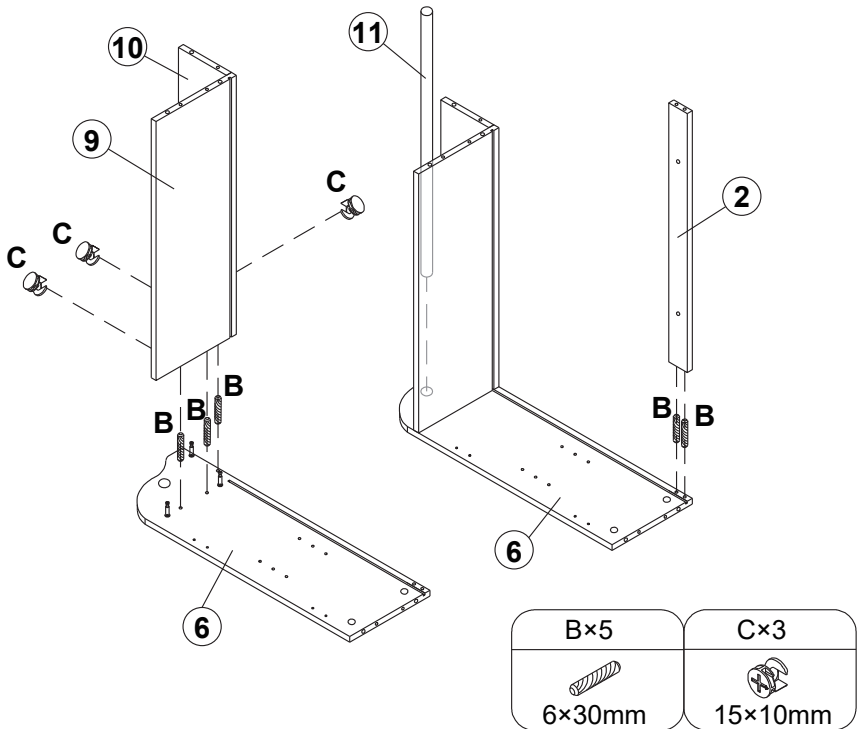

# Wall Mounted Bathroom Cabinet JV10435WH

<b>A×10</b>  <b>6×35mm</b>	<b>B×14</b>  <b>6×30mm</b>	<b>C×10</b>  <b>15×10mm</b>	<b>D×1</b>  <b>3×12mm</b>
<b>E×18</b>  <b>3×12mm</b>	<b>F×2</b>  <b>3×12mm</b>	<b>G×4</b>  <b>3×12mm</b>	<b>H×2</b>  <b>3×12mm</b>
<b>I×4</b>  <b>3×12mm</b>	<b>J×2</b>  <b>3×12mm</b>		

**1**

**2**

3

B×5 6×30mm	C×3 15×10mm
---------------	----------------

4

B×4 6×30mm	C×4 15×10mm
---------------	----------------

5

E×10 3×12mm 	F×2 	G×4 	H×2 
---	--	--	--