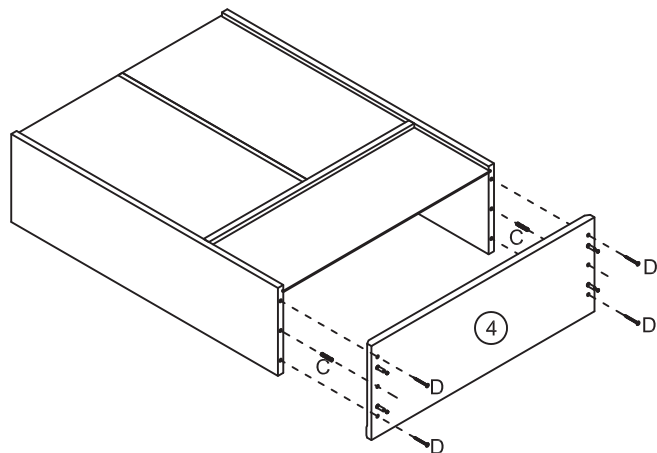

**Bathroom Space Saver Over Toilet/Toilettenregal
/Meuble dessus Toilettes/Estantería para Inodoro
/Scaffale sopra il Water/Szafka z wnęką na toaletę
HW66184**

 Ax 18	 Bx 18	 Cx 20	 4x45mm Dx 4	 4x45mm Ex 2	 4x35mm Fx 2
 4x14mm Gx 2	 4x16mm Hx 4	 3x10mm Ix 2	 3x14mm Jx 14	 Kx 2	 Lx 12
 Mx 1	 Nx 4	 Ox 2	 Px 4	 Qx 2	 Rx 2

03

04

05

06

07

B x 8

C x 4

08