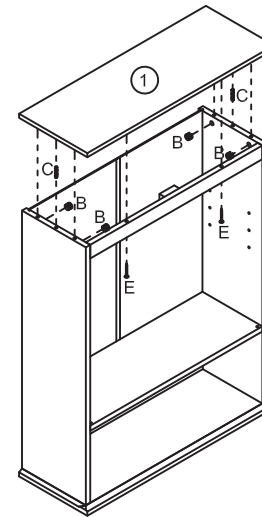

**Bathroom Space Saver Over Toilet/Toilettenregal
/Meuble dessus Toilettes/Estantería para Inodoro
/Scaffale sopra il Water/Szafka z wnęką na toaletę
HW66184**

 Ax 18	 Bx 18	 Cx 20	 4x45mm Dx 4	 4x45mm Ex 2	 4x35mm Fx 2
 4x14mm Gx 2	 4x16mm Hx 4	 3x10mm Ix 2	 3x14mm Jx 14	 Kx 2	 Lx 12
 Mx 1	 Nx 4	 Ox 2	 Px 4	 Qx 2	 Rx 2

03

04

05

06

07

B x 8

C x 4

08