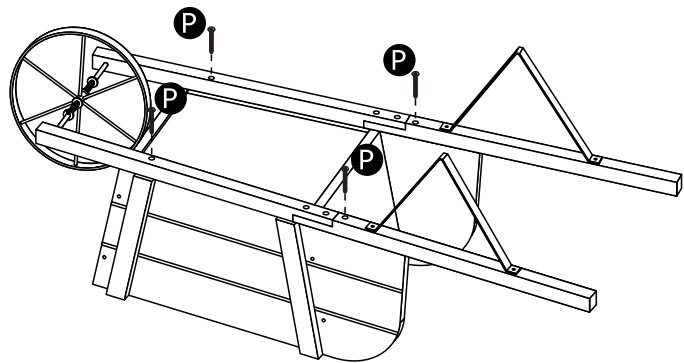

7

• PARTS LIST/TEILELISTE/LISTE DES PIÈCES/
LISTA DE PIEZAS/LISTA DELLE PARTI/LISTA CZĘŚCI

A x1

B x1

C x1

D x1

E x1

F x1

G x1

H x1

I x1

J x1

K x1

L x2

M x4

N x2

O x2

P x12

3x25mm

Q x8

3x20mm

R x1

8