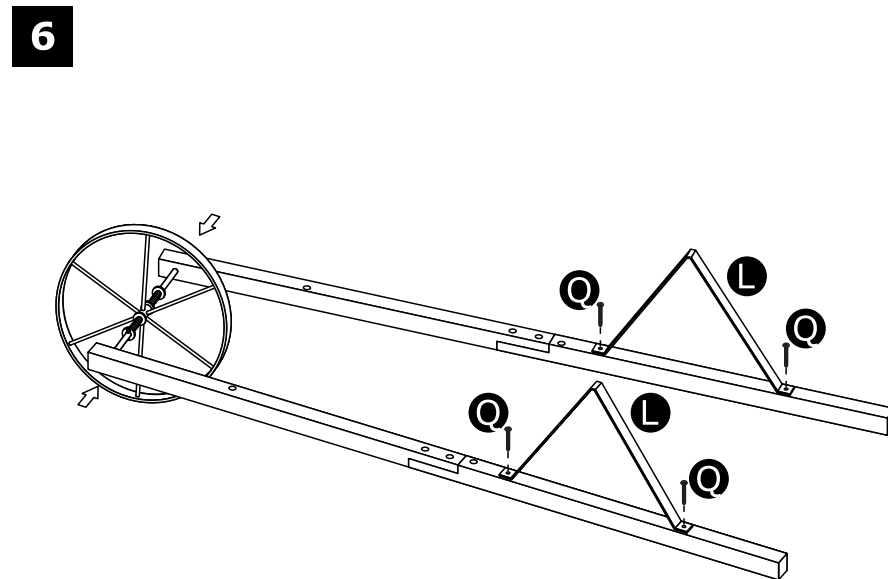

TA10022

Flower Pot Wooden Cart / Pflanzschubkarre aus Holz
 / Brouette Pot de Fleur en Bois / Carretilla de Madera para Macetas /
 Carriola da Giardino di Legno / Taczka ogrodowa dekoracyjna

• **INSTALLATION STEPS/MONTAGESCHRITTE/
ÉTAPES DE MONTAGE/PASOS DE MONTAJE/
PASSI DI MONTAGGIO/KROKI MONTAŻOWE**