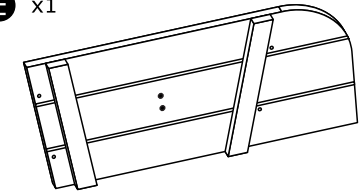

TA10022

Flower Pot Wooden Cart / Pflanzschubkarre aus Holz
 / Brouette Pot de Fleur en Bois / Carretilla de Madera para Macetas /
 Carriola da Giardino di Legno / Taczka ogrodowa dekoracyjna

• **INSTALLATION STEPS/MONTAGESCHRITTE/
ÉTAPES DE MONTAGE/PASOS DE MONTAJE/
PASSI DI MONTAGGIO/KROKI MONTAŻOWE**

7

• PARTS LIST/TEILELISTE/LISTE DES PIÈCES/
LISTA DE PIEZAS/LISTA DELLE PARTI/LISTA CZĘŚCI

A x1

B x1

C x1

D x1

E x1

F x1