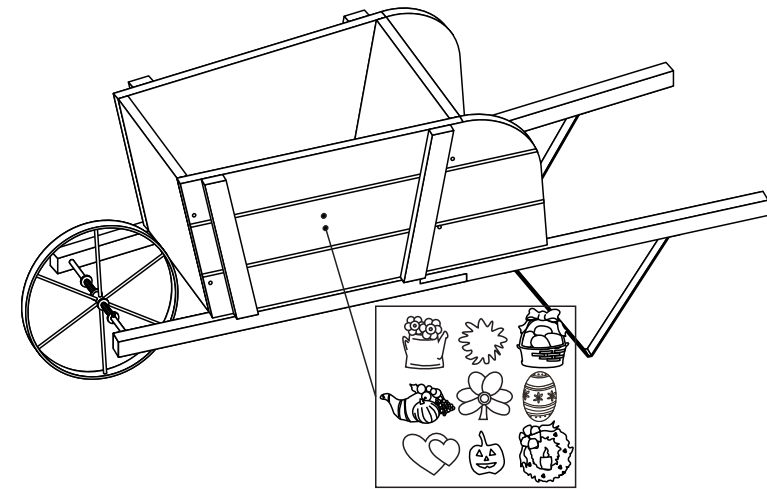

EN

With your inspiring rating, COSTWAY will be more consistent to offer you EASY SHOPPING EXPERIENCE, GOOD PRODUCTS and EFFICIENT SERVICE!

DE

Mit Ihrer inspirierenden Bewertung wird COSTWAY konsistenter sein, um Ihnen EIN SCHÖNES EINKAUFSERLEBNIS, GUTE PRODUKTE und EFFIZIENTEN SERVICE zu bieten!

FR

Avec votre évaluation inspirante, COSTWAY continuera à fournir une EXPÉRIENCE D'ACHAT PRATIQUE, des PRODUITS DE QUALITÉ et un SERVICE EFFICACE !

ES

Con su calificación inspiradora, COSTWAY será más consistente para ofrecerle EXPERIENCIA DE COMPRA FÁCIL, BUENOS PRODUCTOS y SERVICIO EFICIENTE.

IT

Con la tua valutazione incoraggiante, COSTWAY sarà più coerente per offrirti ESPERIENZA DI ACQUISTO FACILE, BUONI PRODOTTI e SERVIZIO EFFICIENTE!

PL

Dzięki twojej opinii COSTWAY będzie mógł oferować jeszcze WYGODNIEJSZE ZAKUPY, LEPSZE PRODUKTY i SPRAWNIEJSZĄ OBSŁUGĘ KLIENTA.

US office: Fontana   **UK** office: Ipswich   **AU** office: Truganina
DE office: FDS GmbH, Neuer Höltigbaum 36, 22143 Hamburg, Deutschland
FR office: Saint Vigor d'Ymonville   **PL** office: Gdańsk

**USER'S MANUAL/HANDBUCH
/MANUEL DE L'UTILISATEUR/MANUAL DEL USUARIO
/MANUALE UTENTE/INSTRUKCJA OBSŁUGI**

TA10022

Flower Pot Wooden Cart / Pflanzschubkarre aus Holz
/ Brouette Pot de Fleur en Bois / Carretilla de Madera para Macetas /
Carriola da Giardino di Legno / Taczka ogrodowa dekoracyjna