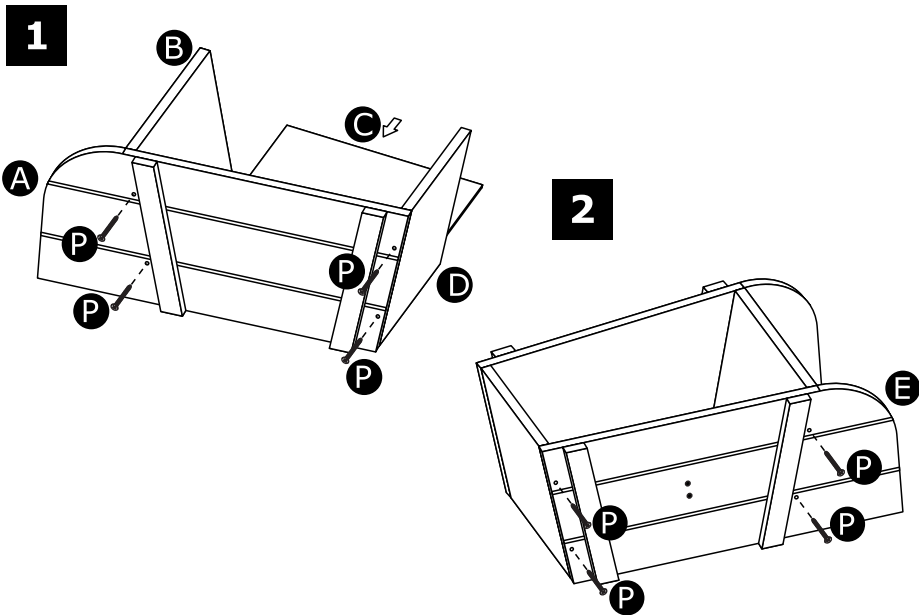

TA10022

Flower Pot Wooden Cart / Pflanzschubkarre aus Holz
 / Brouette Pot de Fleur en Bois / Carretilla de Madera para Macetas /
 Carriola da Giardino di Legno / Taczka ogrodowa dekoracyjna

• **INSTALLATION STEPS/MONTAGESCHRITTE/
ÉTAPES DE MONTAGE/PASOS DE MONTAJE/
PASSI DI MONTAGGIO/KROKI MONTAŻOWE**