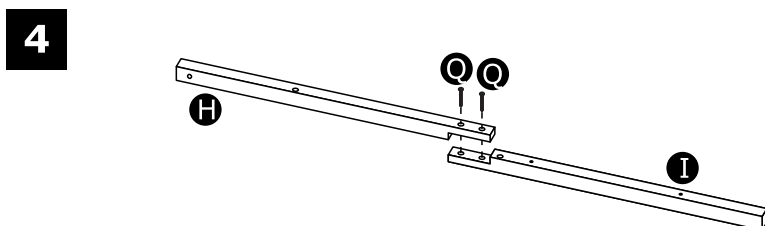

TA10022

Flower Pot Wooden Cart / Pflanzschubkarre aus Holz
 / Brouette Pot de Fleur en Bois / Carretilla de Madera para Macetas /
 Carriola da Giardino di Legno / Taczka ogrodowa dekoracyjna

• **INSTALLATION STEPS/MONTAGESCHRITTE/
ÉTAPES DE MONTAGE/PASOS DE MONTAJE/
PASSI DI MONTAGGIO/KROKI MONTAŻOWE**