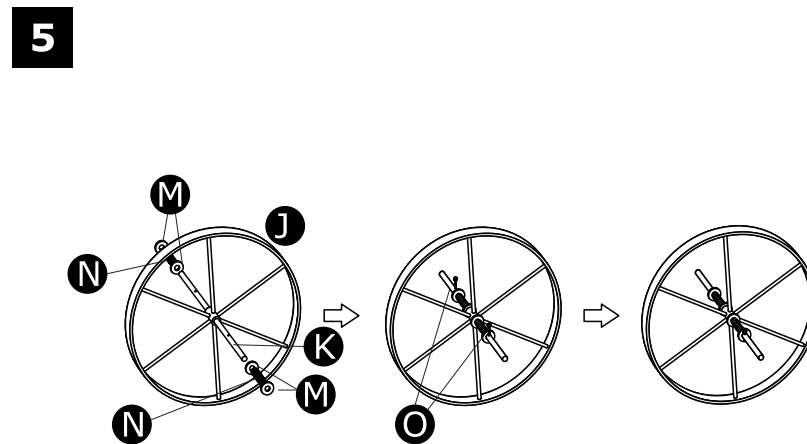

TA10022

Flower Pot Wooden Cart / Pflanzschubkarre aus Holz
 / Brouette Pot de Fleur en Bois / Carretilla de Madera para Macetas /
 Carriola da Giardino di Legno / Taczka ogrodowa dekoracyjna

• **INSTALLATION STEPS/MONTAGESCHRITTE/
ÉTAPES DE MONTAGE/PASOS DE MONTAJE/
PASSI DI MONTAGGIO/KROKI MONTAŻOWE**