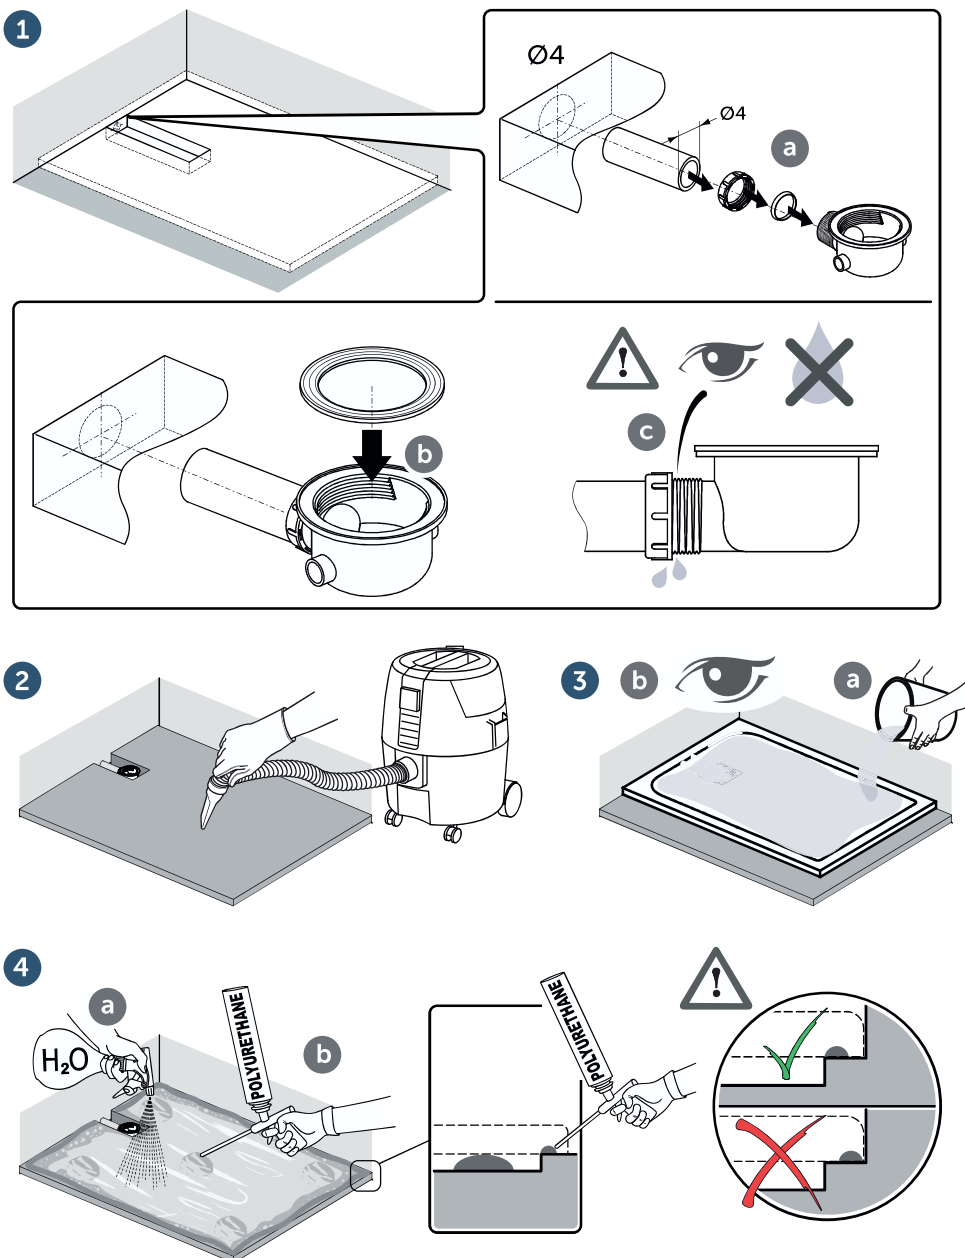

A

Montaggio a pavimento - Floor assembly - Montage au sol - Montage AUF DEM BODEN - Montaje SOBRE SUELO - Montage OP DE VLOER - ΕΠΙΔΑΠΕΔΙΑ τοποθέτηση - Напольный монтаж - Montáž na podlahu - Montáž na podlahe - Montaža NA TLA - Podna montaža - Монтаж на под - Montaj pe pardoseală